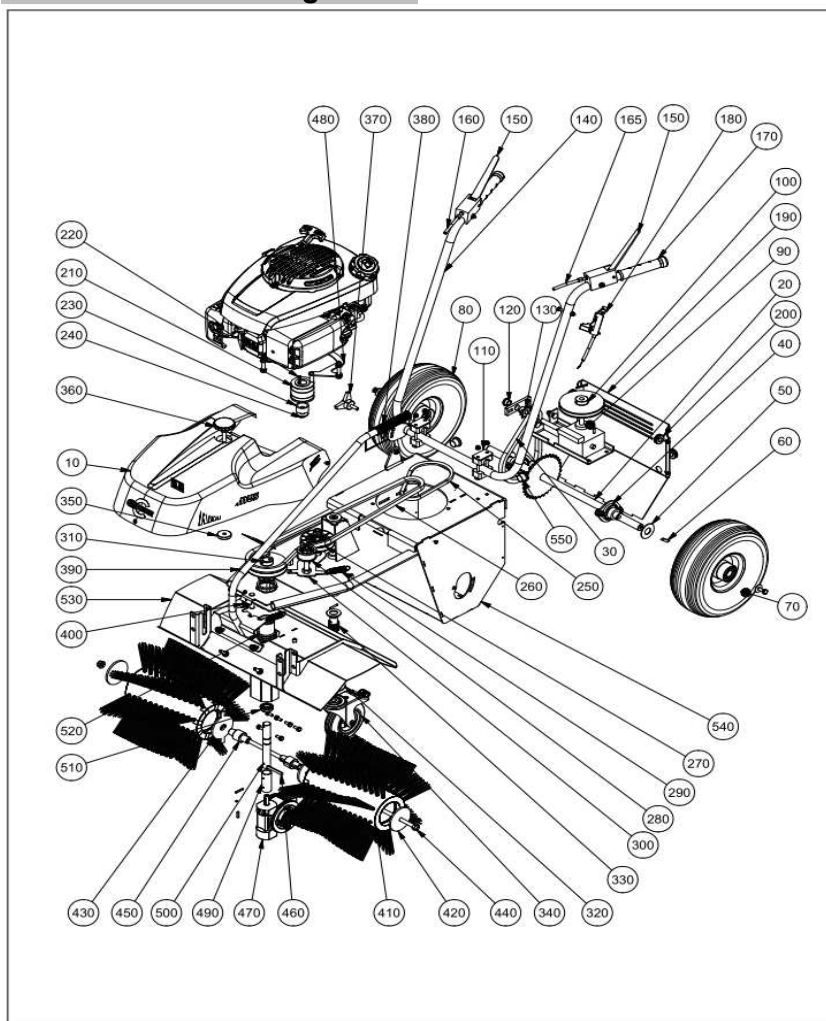

6 Ergänzende Unterlagen

7 Ersatzteilzeichnung

8 Ersatzteilliste

Pos.	Anz.	Beschreibung	Zeichnungs-Nr.	Art.-Nr.
10	1	Haube	687.01-001-009	99.5.7797
20	1	Fahrantrieb	689.01-06	99.5.7608
30	1	Kette	687.01-08-001	99.5.7798
40	2	Flanschlager	RA20	99.5.7019
50	2	Dichtscheibe	670.01-01-021	99.5.8058
60	2	Stift	670.01-01-022	99.5.8059
70	1	Luftrad kpl. Stahlfelge links	670.01-45	99.5.7776
80	1	Luftrad kpl. Stahlfelge rechts	670.01-47	99.5.7777
90	1	Getriebe	687.01-08-004	99.5.7778
100	1	Keilriemenscheibe Getriebe	689.01-10-002	99.5.7630
110	2	Rohrschelle	99.5.8147	
120	1	Gleitlager	044.04.185	99.5.7779
130	1	Kettenrad	670.01-10-002	99.5.7045
140	1	Lenkbügel	687.01-07	99.5.7776
150	1	Betätigungshebel DS10	036.15.158	99.5.7577
160	1	Bowdenzug Fahrantrieb	687.01-01-011	99.5.7780
165	1	Bowdenzug Bürste	687.01-01-012	99.5.7781
170	2	Griffbezug	855.10.2	99.4.1230
180	1	Gashebel	690.01-26	99.5.7507
190	1	Abdeckblech	687.01-01-001	99.5.7782
200	4	Kabelmuffe	4700035	99.5.7645
210	1	Riemenscheibe Motor	687.01-01-005	99.5.7783
220	1	Passfeder Motor	033.19.001	99.5.7784
230	1	Distanzhülse	687.01-01-003	99.5.7785
240	1	Sechskantschraube Motor	041.22.130	99.5.7786
250	1	Keilriemen Getriebe	SPZ 487	99.5.7787
260	1	Keilriemen Bürste	SPA 1332	99.5.8292
270	1	Umlenkrolle V-Nut	037.22.030	99.5.7635
280	1	Umlenkrolle H-Nut	037.22.035	99.5.7789
290	1	Zugfeder	573.02-01-019	99.5.7533
300	1	Distanzstück Spannrolle	687.01-01-008	99.5.7790
310	1	Keilriemenscheibe Bürste	687.01-01-010	99.5.7791
320	1	Aufnahme Lenkrolle	687.01-11	99.5.7792
330	1	Druckfeder Lenkrolle	99.5.7633	
340	1	Lenkrolle mit Rückenloch	040.05.007	99.5.7793
350	1	Rändelmutter	99.5.1937	
360	1	Höhenverstellung	689.01-26	99.5.7794
370	1	Dreisterngriffschraube	034.02.041	99.5.7775
380	1	Griffbezug Schwenkbügel	99.5.7631	
390	1	Schwenkbügel	687.01-04	99.5.7795
400	2	Zugfeder Schwenkbügel	035.04.020	99.5.7020
410	2	Bürste 70	689.01-29	1490462
420	2	Scheibe Bürste	689.01-01-007	99.5.7622
430	2	Scheibe Bürste mit Nase	689.01-01-008	99.5.7623
440	1	Gewindestange 70	689.01-12	99.5.7624
450	2	Welle Bürste	689.01-01-003	99.5.7628
460	2	Passfeder Welle Bürste	99.5.7629	
470	1	Getriebe Bürste	99.5.7617	
480	1	Riemenführung	687.01-15	99.5.7638
490	1	Buchse Getriebe	689.01-11-001	99.5.7638
500	1	Welle Getriebe	689.01-11-002	99.5.7639
510	1	Rillenkugellager Getriebe	99.5.7640	
520	1	Druckfeder Bürste	99.5.7641	
530	1	Bürstenhaube	687.01-14	99.5.7777
540	1	Gehäuse	687.01-02	99.5.7788
550	2	Lamellenstopfen	052.02.055	99.5.1979