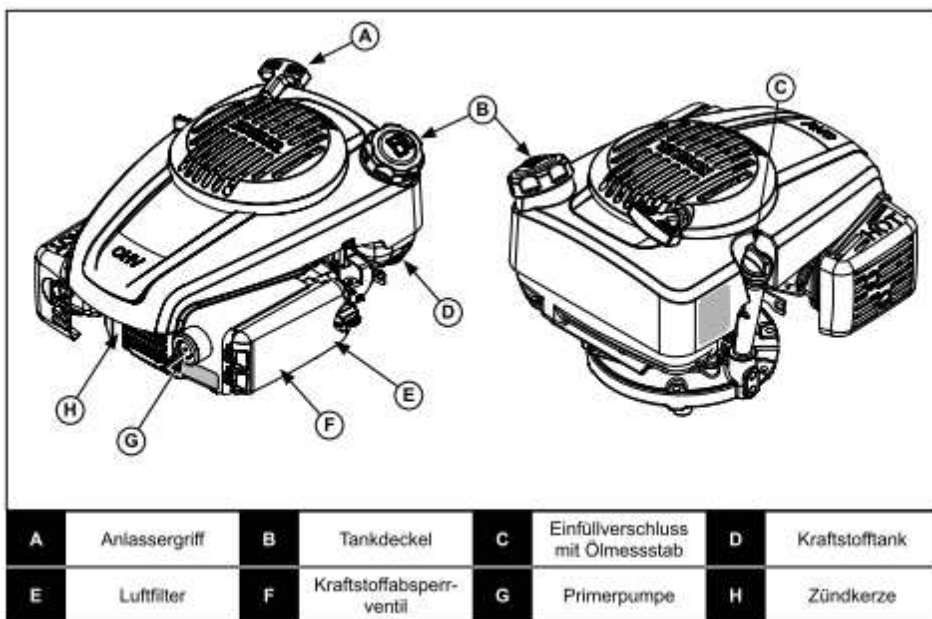

6 Ergänzende Unterlagen

7 Ersatzteilzeichnung

8 Ersatzteilliste

Pos.	Anz.	Beschreibung	Zeichnungs-Nr.	Art.-Nr.
10	1	Haube	687.01-001-009	99.5.7797
20	1	Fahrantrieb	689.01-06	99.5.7608
30	1	Kette	687.01-08-001	99.5.7798
40	2	Flanschlager	RA20	99.5.7019
50	2	Dichtscheibe	670.01-01-021	99.5.8058
60	2	Stift	670.01-01-022	99.5.8059
70	1	Luftrad kpl. Stahlfelge links	670.01-45	99.5.7776
80	1	Luftrad kpl. Stahlfelge rechts	670.01-47	99.5.7777
90	1	Getriebe	687.01-08-004	99.5.7778
100	1	Keilriemenscheibe Getriebe	689.01-10-002	99.5.7630
110	2	Rohrschelle	99.5.8147	
120	1	Gleitlager	044.04.185	99.5.7779
130	1	Kettenrad	670.01-10-002	99.5.7045
140	1	Lenkbügel	687.01-07	99.5.7776
150	1	Betätigungshebel DS10	036.15.158	99.5.7577
160	1	Bowdenzug Fahrantrieb	687.01-01-011	99.5.7780
165	1	Bowdenzug Bürste	687.01-01-012	99.5.7781
170	2	Griffbezug	855.10.2	99.4.1230
180	1	Gashebel	690.01-26	99.5.7507
190	1	Abdeckblech	687.01-01-001	99.5.7782
200	4	Kabelmuffe	4700035	99.5.7645
210	1	Riemenscheibe Motor	687.01-01-005	99.5.7783
220	1	Passfeder Motor	033.19.001	99.5.7784
230	1	Distanzhülse	687.01-01-003	99.5.7785
240	1	Sechskantschraube Motor	041.22.130	99.5.7786
250	1	Keilriemen Getriebe	SPZ 487	99.5.7787
260	1	Keilriemen Bürste	SPA 1332	99.5.8292
270	1	Umlenkrolle V-Nut	037.22.030	99.5.7635
280	1	Umlenkrolle H-Nut	037.22.035	99.5.7789
290	1	Zugfeder	573.02-01-019	99.5.7533
300	1	Distanzstück Spannrolle	687.01-01-008	99.5.7790
310	1	Keilriemenscheibe Bürste	687.01-01-010	99.5.7791
320	1	Aufnahme Lenkrolle	687.01-11	99.5.7792
330	1	Druckfeder Lenkrolle	99.5.7633	
340	1	Lenkrolle mit Rückenloch	040.05.007	99.5.7793
350	1	Rändelmutter	99.5.1937	
360	1	Höhenverstellung	689.01-26	99.5.7794
370	1	Dreisterngriffschraube	034.02.041	99.5.7775
380	1	Griffbezug Schwenkbügel	99.5.7631	
390	1	Schwenkbügel	687.01-04	99.5.7795
400	2	Zugfeder Schwenkbügel	035.04.020	99.5.7020
410	2	Bürste 70	689.01-29	1490462
420	2	Scheibe Bürste	689.01-01-007	99.5.7622
430	2	Scheibe Bürste mit Nase	689.01-01-008	99.5.7623
440	1	Gewindestange 70	689.01-12	99.5.7624
450	2	Welle Bürste	689.01-01-003	99.5.7628
460	2	Passfeder Welle Bürste	99.5.7629	
470	1	Getriebe Bürste	99.5.7617	
480	1	Riemenführung	687.01-15	99.5.7638
490	1	Buchse Getriebe	689.01-11-001	99.5.7638
500	1	Welle Getriebe	689.01-11-002	99.5.7639
510	1	Rillenkugellager Getriebe	99.5.7640	
520	1	Druckfeder Bürste	99.5.7641	
530	1	Bürstenhaube	687.01-14	99.5.7777
540	1	Gehäuse	687.01-02	99.5.7788
550	2	Lamellenstopfen	052.02.055	99.5.1979