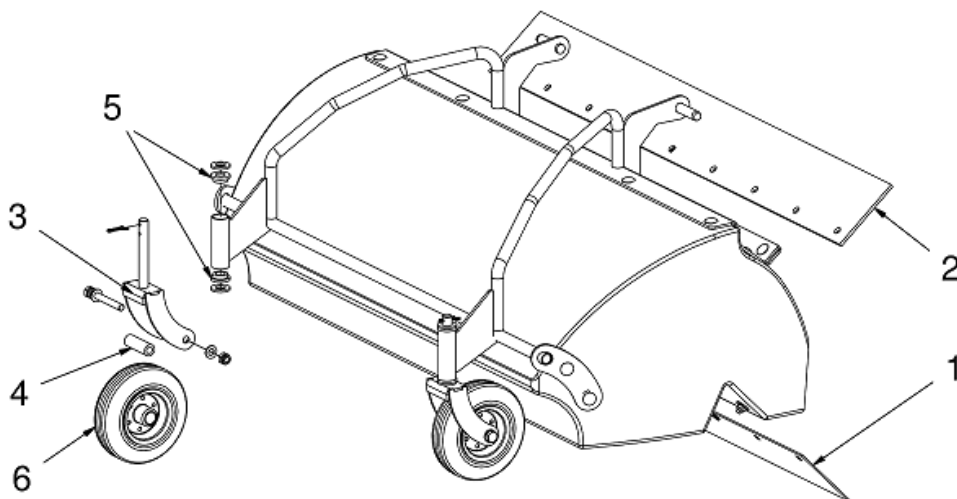

Kehrgutbehälter

Ersatzteilliste mit Zeichnung für Kehrgutbehälter 70/ 80/ 100

| Typ | | | KGB 70* | | KGB 80 | | KGB 100 | |
|------|------|-------------------|----------------|-----------|----------------|-----------|----------------|-----------|
| Pos. | Anz. | Bezeichnung | Zeichnungs-Nr. | Art.-Nr. | Zeichnungs-Nr. | Art.-Nr. | Zeichnungs-Nr. | Art.-Nr. |
| 1 | 1 | Gummileiste unten | 687.01-20-001 | 99.5.7686 | 690.01-25-001 | 99.5.7550 | 690.01-24-001 | 99.5.7546 |
| 2 | 2 | Lenkrolle Ø100 | - | 99.5.7655 | - | 99.5.7655 | - | 99.5.7655 |

* Bauvorhaben Anfang 2015

Ersatzteilliste mit Zeichnung für Kehrgutbehälter 80 HVR und 100 HVR

| Typ | | | KGB 80 HVR | | KGB 100 HVR | |
|------|------|-------------------|----------------|-----------|----------------|------------|
| Pos. | Anz. | Bezeichnung | Zeichnungs-Nr. | Art.-Nr. | Zeichnungs-Nr. | Art.-Nr. |
| 1 | 1 | Gummileiste unten | 690.01-25-001 | 99.5.7550 | 690.01-24-001 | 99.5.75446 |
| 2 | 1 | Gummileiste oben | 690.01-25-002 | 99.5.7552 | 690.01-24-002 | 99.5.7547 |
| 3 | 2 | Radstütze | 690.01-45 | 99.5.7554 | 690.01-45 | 99.5.7554 |
| 4 | 2 | Radbolzen | 690.02-46-01 | 99.5.7555 | 690.02-46-01 | 99.5.7555 |
| 5 | 4 | Gleitlager | 044.04.145 | 99.5.0983 | 044.04.145 | 99.5.0983 |
| 6 | 2 | Rad | Ø125 | 99.5.7556 | Ø125 | 99.5.7556 |