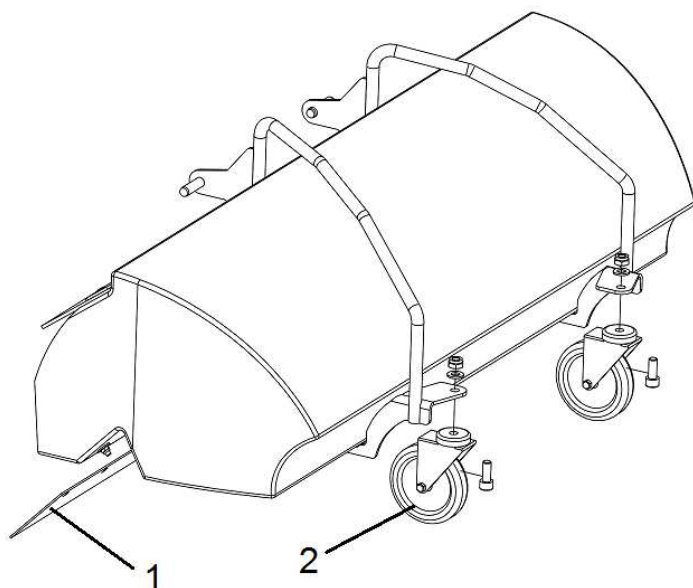

Kehrgutbehälter

Ersatzteilliste mit Zeichnung für Kehrgutbehälter 70/ 80/ 100

| Typ | | | KGB 70* | | KGB 80 | | KGB 100 | |
|------|------|-------------------|----------------|-----------|----------------|-----------|----------------|-----------|
| Pos. | Anz. | Bezeichnung | Zeichnungs-Nr. | Art.-Nr. | Zeichnungs-Nr. | Art.-Nr. | Zeichnungs-Nr. | Art.-Nr. |
| 1 | 1 | Gummileiste unten | 687.01-20-001 | 99.5.7686 | 690.01-25-001 | 99.5.7550 | 690.01-24-001 | 99.5.7546 |
| 2 | 2 | Lenkrolle Ø100 | - | 99.5.7655 | - | 99.5.7655 | - | 99.5.7655 |