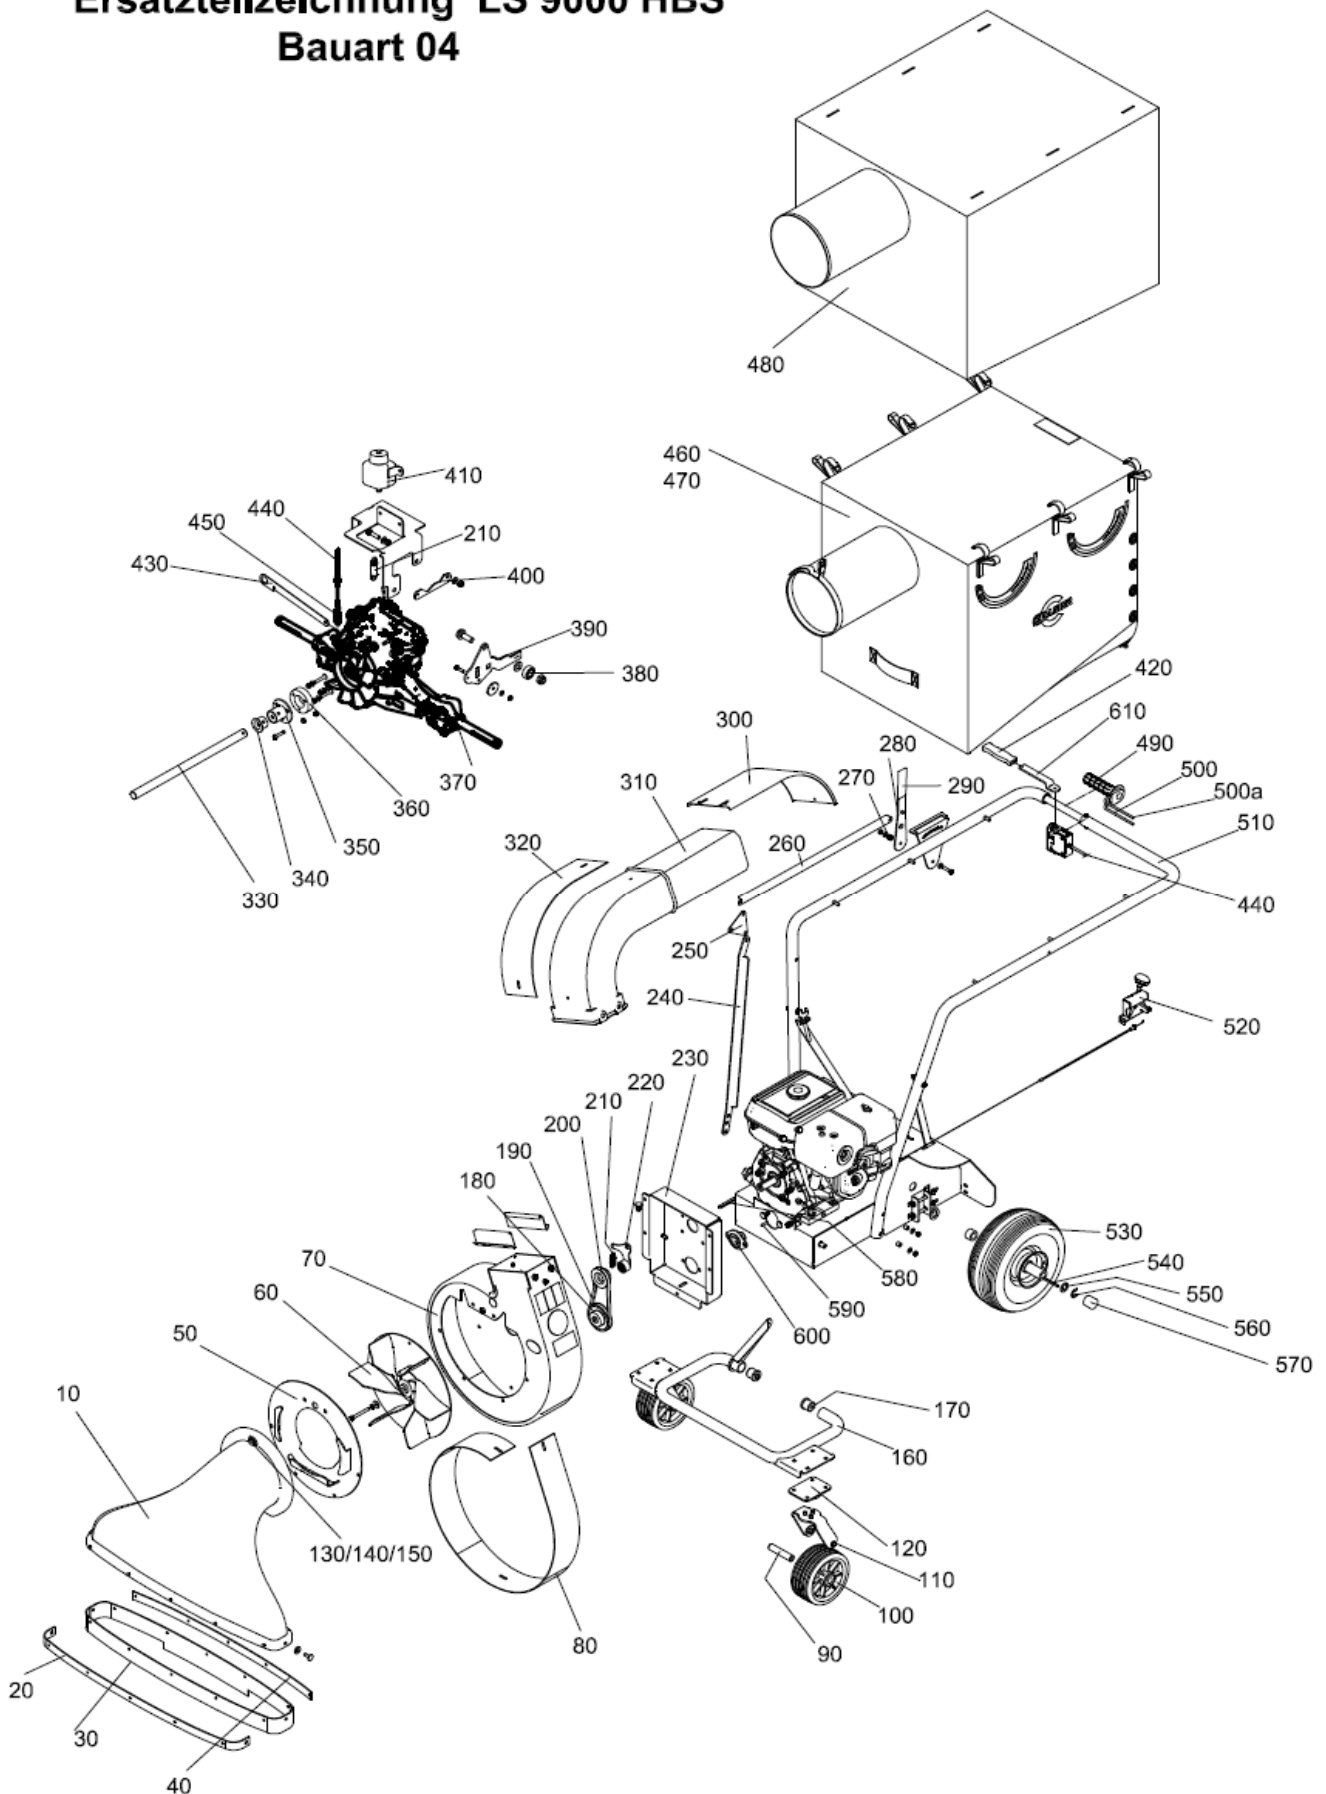

Laubsauger LS 9000 HBS

Ersatzteilliste mit Zeichnung

Ersatzteilzeichnung LS 9000 HBS Bauart 04

Pos.	Anz.	Beschreibung	Zeichnungs-Nr.	Art.-Nr.
10	1	Saugrüssel kpl.	672.01-50	99.5.7196
20	1	Klemmleiste vorn	672.01-51-002	99.5.7197
30	1	Gummileiste	672.01-51-003	99.5.7198
40	1	Klemmleiste hinten	670.01-01-005	99.5.7001
50	1	Gebläsedeckel	675.01-32	99.5.7163
60	1	Rotor SBW	672.01-46	99.5.7249
70	1	Gebläse	675.04-02	99.5.7345
80	1	Verschleißblech Gebläse	670.01-42-001	99.5.7269
90	1	Radbolzen	675.01-23-001	99.5.7247
100	1	Rad für Lenkrolle		99.5.7109
110	1	Gabel für Lenkrolle	675.01-22	99.5.7119
120	1	Druckkugellager		99.5.7114
130	1	Scheibe Saugrüssel	670.01-01-025	99.5.7115
140	1	Sicherungsscheibe	399 215	99.5.7116
150	1	Sechskantschraube	670.01-01-027	99.5.7108
160	1	Radbügel kpl.	675.01-21	99.5.7124
170	1	Kunststoffbuchse	675.01-01-007	99.5.7110
180	1	Keilriemenscheibe unten	600.01-01-024	99.5.7620
190	1	Keilriemen	Z10 - 530	99.5.7185
200	1	Keilriemenscheibe oben	672.01-01-009	99.5.7186
210	2	Zugfeder Spannrolle/Getriebe	507.03-01-032	99.5.7020
220	1	Spannrolle	670.01-09	99.5.7021
230	1	Motorkonsole	672.02-03	99.5.7250
240	1	Verstellstange	670.01-12	99.5.7024
250	1	Umlenklech	672.01-01-006	99.5.7216
260	1	Zugstange	672.01-01-008	99.5.7217
270	1	Druckfeder	590.01-01-009	99.5.7027
280	1	Verstellhebel	672.01-05	99.5.7218
290	1	Handgriff	30x4	99.5.7026
300	1	Leitblech	670.01-01-042	99.5.7164
310	1	Ausblasstutzen	670.01-01-034	99.5.7146
320	1	Verschleißblech Ausblasstutzen	670.01-43	1429424
330	1	Getriebewelle	672.01-10-002	99.5.7220
340	1	Ausgleichsbuchse	672.01-10-006	99.5.7221
350	1	Aufnahme Getriebewelle	672.01-12	99.5.7222
360	1	Distanzring	672.01-10-003	99.5.7223
370	1	Getriebe	T2	99.5.7206
380	1	Kugellager	6201	99.5.7514
390	1	Hebel Vor/Rückwärts	672.01-10-004	99.5.7224
400	1	Wippe	672.01-11	99.5.7225
410	1	Ausgleichsbehälter	71328	99.5.7199
420	1	Handgriff	schwarz 25 x 5 x 110	99.5.1955
430	1	Rasthebel	672.02-10-005	99.5.7248
440	1	Bowdenzug Bremse	672.01-31	99.5.7204
450	1	Zugfeder Bremse	RZ 160 I	99.5.7337
460	1	Laubfangsack	672.01-26	1429443
470	1	Naßgutsack	672.01-23	1429444
480	1	Dust cover	672.01-25	1429445
490	1	Gadrehgriff kpl.	672.01-11	99.5.7230
500	1	Bowdenzug Gasdrehgriff lang	672.01-15	99.5.7231
500a	1	Bowdenzug Gasdrehgriff kurz	672.01-14	99.5.7200
510	1	Lenkholm	672.01-04	99.5.7232
520	1	Gashebel SW kpl.	672.01-07	99.5.7233
530	2	Luftrad	672.01-20	99.5.7234
540	2	Paßfeder	4.76x4.76x63	99.5.8135
550	2	Sicherungsring	20x1.2	99.5.8164
560	2	Sicherungsscheibe	695.01-01-056	99.5.8234
570	2	Radkappe	d34-32x30	99.5.8275
580	1	Paßfeder Motor	7x7x80	99.5.7236
590	1	Paßfeder	6x6x25	99.5.7048
600	1	Flanschlager	RA 20	99.5.7019
610	1	Handhebel Bremse	672.01-22	99.5.7202