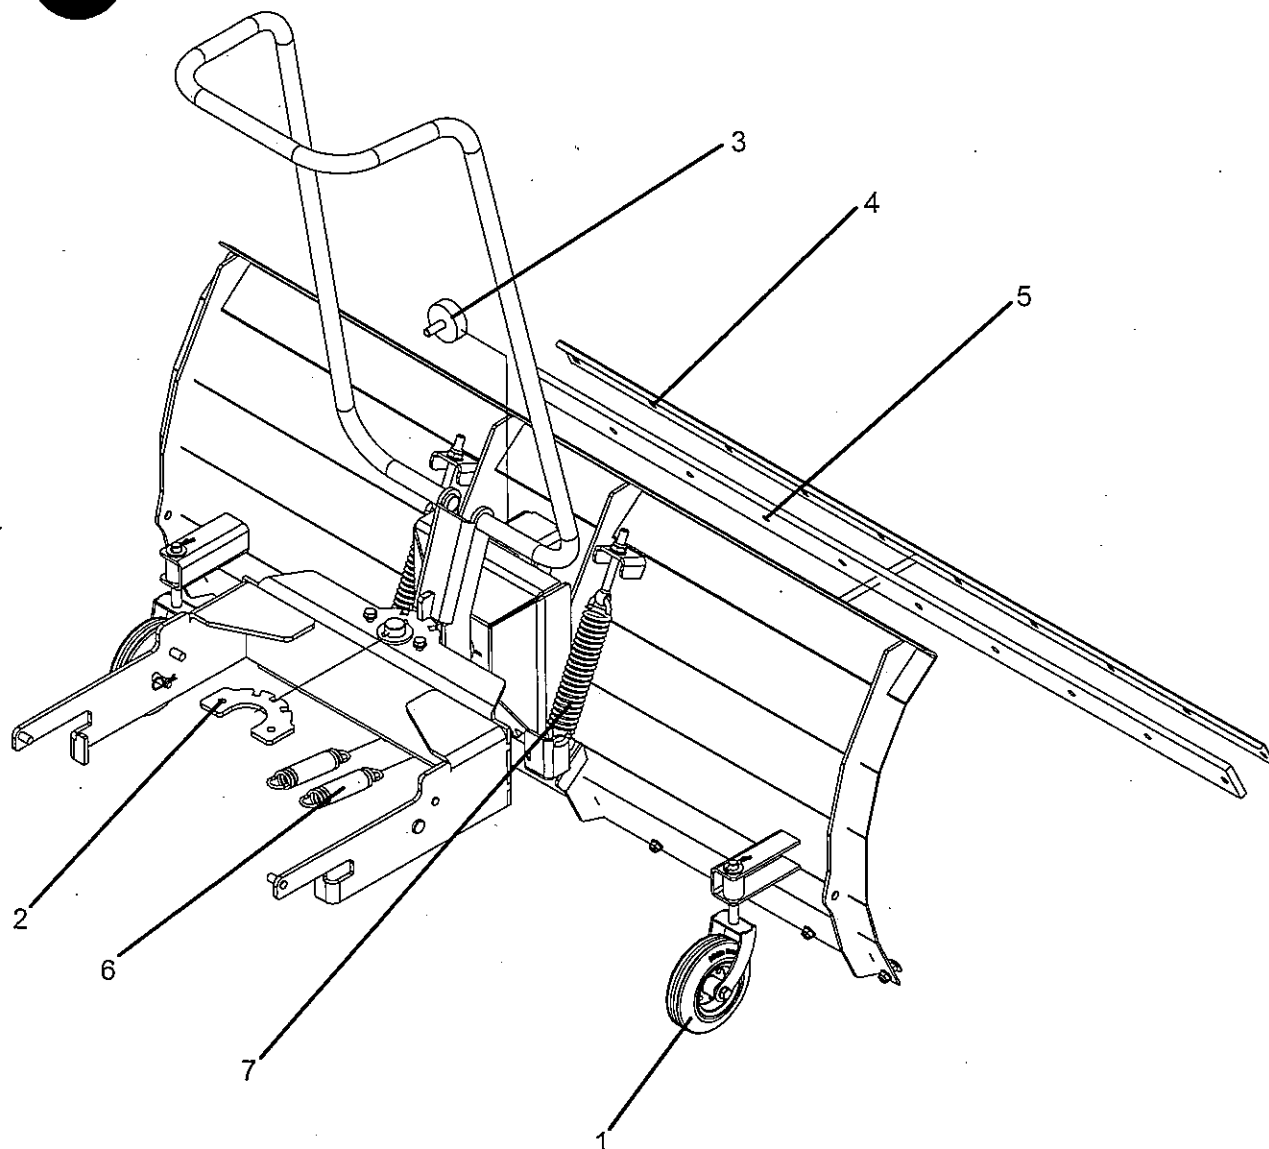

Ersatzteilliste mit Zeichnung für Tourno Anbaugerät Räumschild

Pos.	Anz.	Beschreibung	Zeichnungs-Nr.	Art.-Nr.
1	1	Lenkrolle	125 R	99.5.7636
2	1	Rastverschleißblech	695.01-200-006	99.5.7679
3	1	Gummipuffer	D 50	99.5.7680
4	1	Klemmleiste	695.02-200-003	99.5.7681
5	1	Verschleißschiene	695.02-200-004	99.5.7682
6	2	Zugfeder	Z-177-MI	99.5.0996
7	1	Zugfeder	695.01-01-030	99.5.8123