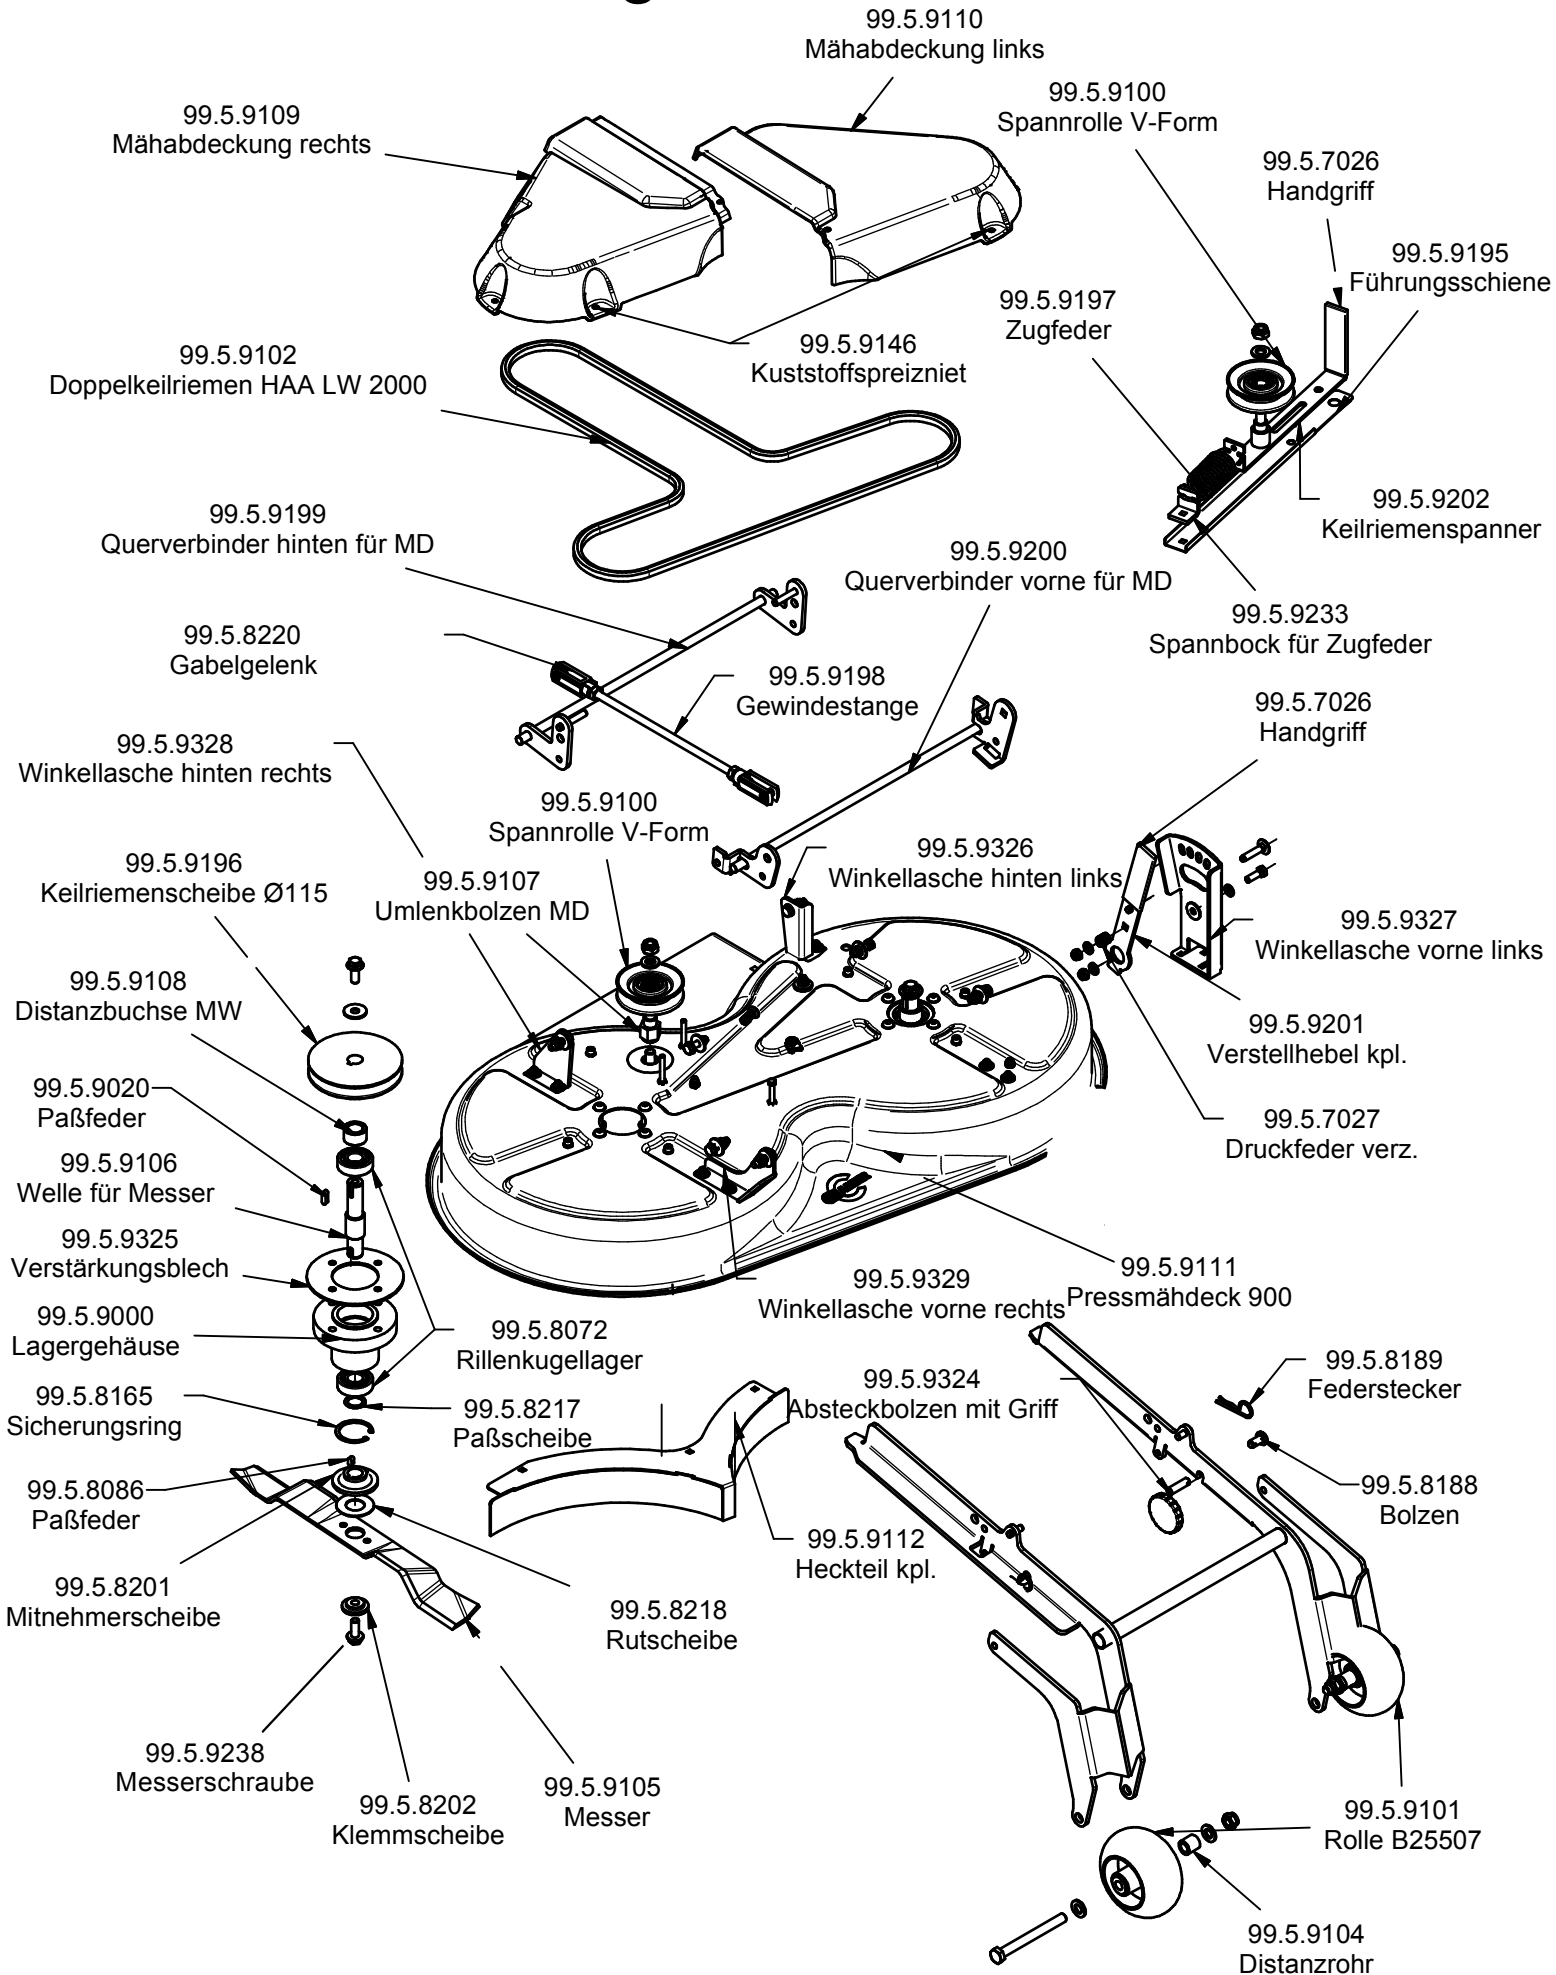

Mähwerk 900 BA 1 Bj. 2014 - 2015

Ersatzteilzeichnung

Mähwerk 900 Bauart 1

Artikelnummer	Bezeichnung	Bauteilnummer
99.5.7027	Druckfeder	590.01-01-009
99.5.8072	Rillenkugellager	6204
99.5.8086	Passfeder	A 6 6 x 6 x 12
99.5.8165	Sicherungsring	47 x 1,75
99.5.8188	Absteckbolzen	
99.5.8189	Federstecker	035.25.010
99.5.8201	Mitnehmerscheibe	695.01-170-002
99.5.8202	Klemmscheibe	695.01-170-003
99.5.8218	Rutscheibe	044.04.050 50 x 25 x 1,5
99.5.8220	Gabelgelenk	36.16.111
99.5.9000	Lagergehäuse	695.02-170-001
99.5.9020	Passfeder	A 6 x 6 x 20
99.5.9100	Spannrolle V-Form	037.22.036
99.5.9101	Rolle B25507	037.22.101
99.5.9102	Doppelkeilriemen HAA LW 2000	037.26.050
99.5.9104	Distanzrohr	044.04.156
99.5.9105	Messer	697.01-100-001
99.5.9106	Welle für Messer	697.01-100-002
99.5.9107	Umlenkbolzen MD	697.01-100-010
99.5.9108	Distanzbuchse MW	697.01-100-011
99.5.9109	Mähabdeckung rechts	697.01-100-012
99.5.9110	Mähabdeckung links	697.01-100-013
99.5.9111	Pressmähdeck 900	697.01-101-001
99.5.9112	Heckteil komplett	697.01-109
99.5.9178	Kunststoffsschraubniet	
99.5.9195	Führungsschiene	697.01-100-014
99.5.9196	Keilriemenscheibe Ø115	697.01-01-056
99.5.9197	Zugfeder RZ-177FI	035.04.037
99.5.9198	Gewindestange Querverbinder	697.01-104-001
99.5.9199	hinten für MD	697.01-102
99.5.9200	Querverbinder vorne für MD	697.01-103
99.5.9201	Verstellhebel kpl.	697.01-106
99.5.9202	Keilriemenspanner MW 900	697.01-108
99.5.9233	Spannbock für Zugfeder	697.01-101-014
99.5.9324	Absteckbolzen mit Sterngriff	697.01-100-16
99.5.9325	Verstärkungsblech	697.01-100-015
99.5.9326	Winkellasche hinten links	697.01-101-011
99.5.9327	Winkellasche vorne links	697.01-(5)101-009
99.5.9328	Winkellasche hinten rechts	697.01-(5)101-008
99.5.9329	Winkellasche vorne rechts	697.01-101-010