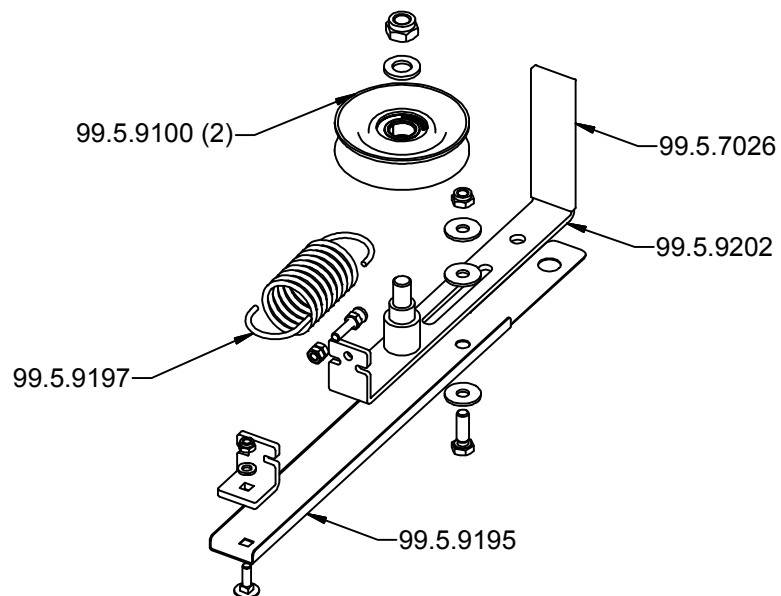

A**B****C**

D

E

F

Ersatzteilliste Tourno pick up Mähwerk 2016

Artikelnummer	Bezeichnung	Bauteil
99.5.7026	Handgriff	
99.5.7027	Druckfeder	035.02.155
99.5.8072	Rillenkugellager	6204
99.5.8086	Paßfeder	6x6x12
99.5.8165	Sicherungsring	
99.5.8188	Bolzen mit Loch	695.02-42-012
99.5.8189	Federstecker	
99.5.8201	Mitnehmerscheibe	695.01-170-002
99.5.8202	Klemmscheibe	695.01-170-003
99.5.8217	Paßscheibe Mitnehmerscheibe	20x28x1
99.5.8218	Rutschscheibe	
99.5.8219	Tellerfeder	
99.5.8220	Gabelkopf	
99.5.9000	Lagergehäuse	695.02-170-001
99.5.9020	Paßfeder	6x6x20
99.5.9100	Stahlspannrolle	
99.5.9101	Rolle für Mähwerk	
99.5.9102	Doppelkeilriemen	
99.5.9104	Distanzrohr	
99.5.9105	Messer	697.01-100-001
99.5.9106	Welle für Messer	697.01-100-002
99.5.9107	Umlenkbolzen MD	
99.5.9108	Distanzbuchse Mähwerk	
99.5.9109	Mähdeckabdeckung rechts	
99.5.9110	Mähdeckabdeckung links	
99.5.9111	Mähdeck 900	
99.5.9112	Heckkeil	697.01-109
99.5.9195	Führungsschiene	
99.5.9196	Keilriemenscheibe	697.01-01-056
99.5.9197	Zugfeder	
99.5.9198	Gewindestange	
99.5.9199	Querverbinder hinten für MD	
99.5.9200	Querverbinder vorne für MD	
99.5.9201	Verstellhebel	
99.5.9202	Keilriemenspanner	
99.5.9324	Absteckbolzen für Sternengriffmutter	