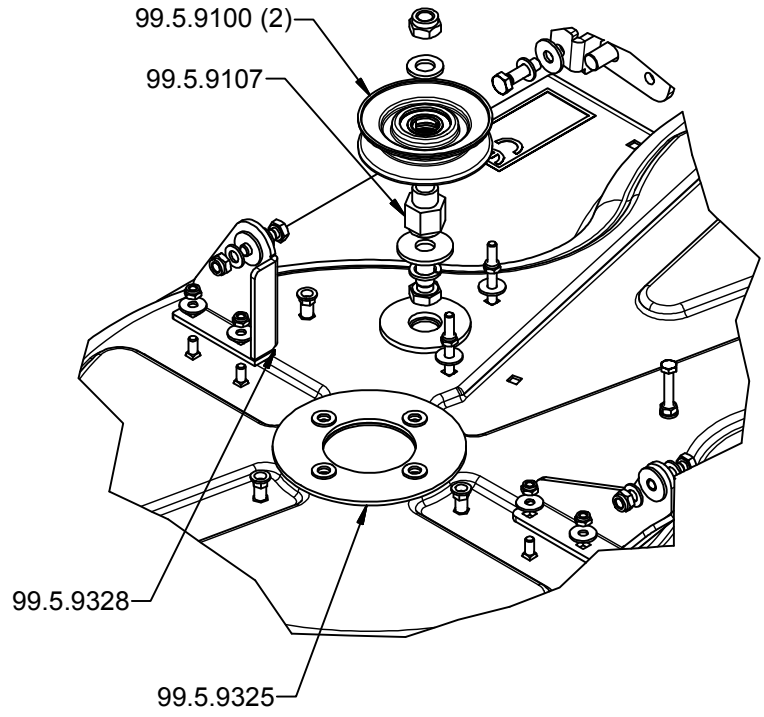

A**B****C**

D

E

F

Ersatzteilliste Tourno pick up Mähwerk 2016

Artikelnummer	Bezeichnung	Bauteil
99.5.7026	Handgriff	
99.5.7027	Druckfeder	035.02.155
99.5.8072	Rillenkugellager	6204
99.5.8086	Paßfeder	6x6x12
99.5.8165	Sicherungsring	
99.5.8188	Bolzen mit Loch	695.02-42-012
99.5.8189	Federstecker	
99.5.8201	Mitnehmerscheibe	695.01-170-002
99.5.8202	Klemmscheibe	695.01-170-003
99.5.8217	Paßscheibe Mitnehmerscheibe	20x28x1
99.5.8218	Rutschscheibe	
99.5.8219	Tellerfeder	
99.5.8220	Gabelkopf	
99.5.9000	Lagergehäuse	695.02-170-001
99.5.9020	Paßfeder	6x6x20
99.5.9100	Stahlspannrolle	
99.5.9101	Rolle für Mähwerk	
99.5.9102	Doppelkeilriemen	
99.5.9104	Distanzrohr	
99.5.9105	Messer	697.01-100-001
99.5.9106	Welle für Messer	697.01-100-002
99.5.9107	Umlenkbolzen MD	
99.5.9108	Distanzbuchse Mähwerk	
99.5.9109	Mähdeckabdeckung rechts	
99.5.9110	Mähdeckabdeckung links	
99.5.9111	Mähdeck 900	
99.5.9112	Heckkeil	697.01-109
99.5.9195	Führungsschiene	
99.5.9196	Keilriemenscheibe	697.01-01-056
99.5.9197	Zugfeder	
99.5.9198	Gewindestange	
99.5.9199	Querverbinder hinten für MD	
99.5.9200	Querverbinder vorne für MD	
99.5.9201	Verstellhebel	
99.5.9202	Keilriemenspanner	
99.5.9324	Absteckbolzen für Sternengriffmutter	