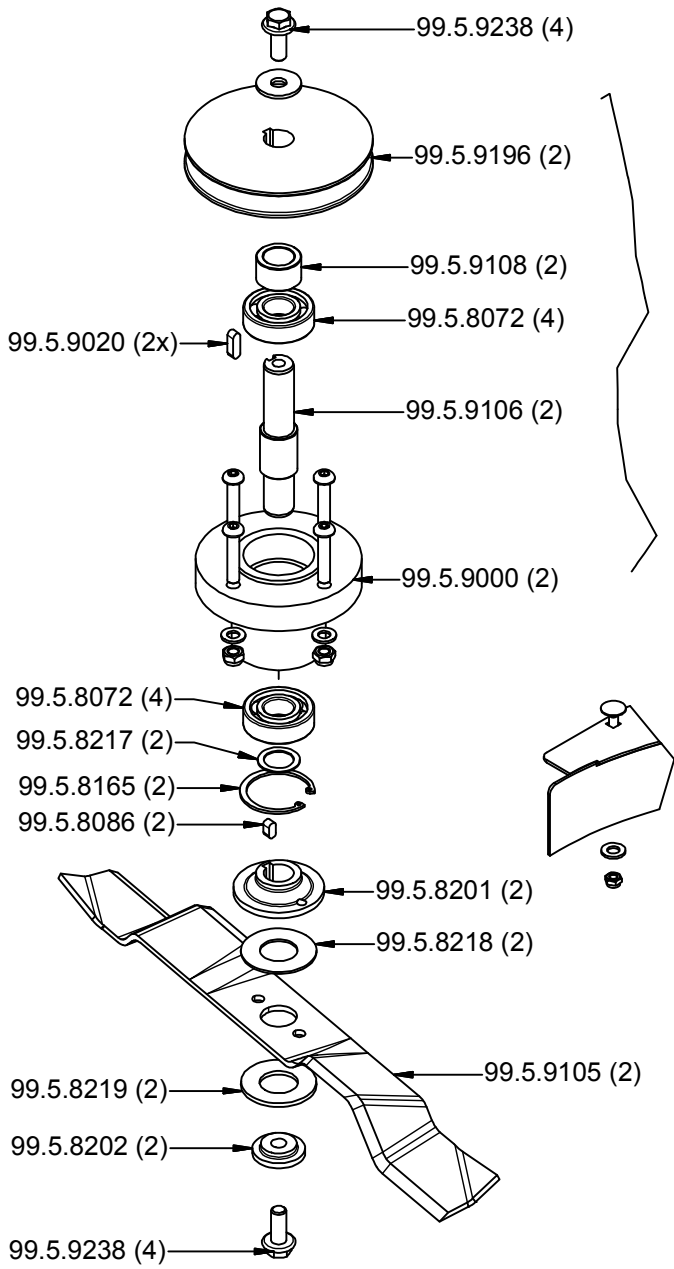

A**B****C**

D

E

F

Ersatzteilliste Tourno pick up Mähwerk 2016

Artikelnummer	Bezeichnung	Bauteil
99.5.7026	Handgriff	
99.5.7027	Druckfeder	035.02.155
99.5.8072	Rillenkugellager	6204
99.5.8086	Paßfeder	6x6x12
99.5.8165	Sicherungsring	
99.5.8188	Bolzen mit Loch	695.02-42-012
99.5.8189	Federstecker	
99.5.8201	Mitnehmerscheibe	695.01-170-002
99.5.8202	Klemmscheibe	695.01-170-003
99.5.8217	Paßscheibe Mitnehmerscheibe	20x28x1
99.5.8218	Rutschscheibe	
99.5.8219	Tellerfeder	
99.5.8220	Gabelkopf	
99.5.9000	Lagergehäuse	695.02-170-001
99.5.9020	Paßfeder	6x6x20
99.5.9100	Stahlspannrolle	
99.5.9101	Rolle für Mähwerk	
99.5.9102	Doppelkeilriemen	
99.5.9104	Distanzrohr	
99.5.9105	Messer	697.01-100-001
99.5.9106	Welle für Messer	697.01-100-002
99.5.9107	Umlenkbolzen MD	
99.5.9108	Distanzbuchse Mähwerk	
99.5.9109	Mähdeckabdeckung rechts	
99.5.9110	Mähdeckabdeckung links	
99.5.9111	Mähdeck 900	
99.5.9112	Heckkeil	697.01-109
99.5.9195	Führungsschiene	
99.5.9196	Keilriemenscheibe	697.01-01-056
99.5.9197	Zugfeder	
99.5.9198	Gewindestange	
99.5.9199	Querverbinder hinten für MD	
99.5.9200	Querverbinder vorne für MD	
99.5.9201	Verstellhebel	
99.5.9202	Keilriemenspanner	
99.5.9324	Absteckbolzen für Sternengriffmutter	