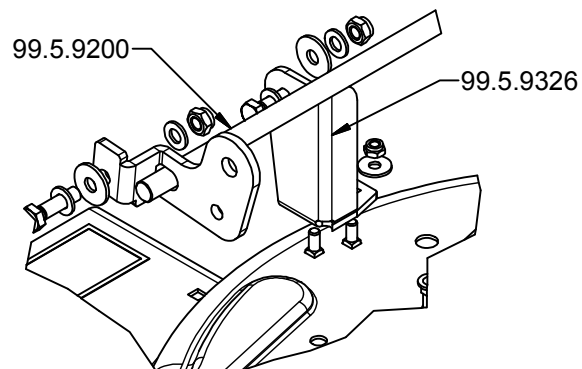

A**B****C**

D

E

F

Ersatzteilliste Tourno pick up Mähwerk 2016

Artikelnummer	Bezeichnung	Bauteil
99.5.7026	Handgriff	
99.5.7027	Druckfeder	035.02.155
99.5.8072	Rillenkugellager	6204
99.5.8086	Paßfeder	6x6x12
99.5.8165	Sicherungsring	
99.5.8188	Bolzen mit Loch	695.02-42-012
99.5.8189	Federstecker	
99.5.8201	Mitnehmerscheibe	695.01-170-002
99.5.8202	Klemmscheibe	695.01-170-003
99.5.8217	Paßscheibe Mitnehmerscheibe	20x28x1
99.5.8218	Rutschscheibe	
99.5.8219	Tellerfeder	
99.5.8220	Gabelkopf	
99.5.9000	Lagergehäuse	695.02-170-001
99.5.9020	Paßfeder	6x6x20
99.5.9100	Stahlspannrolle	
99.5.9101	Rolle für Mähwerk	
99.5.9102	Doppelkeilriemen	
99.5.9104	Distanzrohr	
99.5.9105	Messer	697.01-100-001
99.5.9106	Welle für Messer	697.01-100-002
99.5.9107	Umlenkbolzen MD	
99.5.9108	Distanzbuchse Mähwerk	
99.5.9109	Mähdeckabdeckung rechts	
99.5.9110	Mähdeckabdeckung links	
99.5.9111	Mähdeck 900	
99.5.9112	Heckkeil	697.01-109
99.5.9195	Führungsschiene	
99.5.9196	Keilriemenscheibe	697.01-01-056
99.5.9197	Zugfeder	
99.5.9198	Gewindestange	
99.5.9199	Querverbinder hinten für MD	
99.5.9200	Querverbinder vorne für MD	
99.5.9201	Verstellhebel	
99.5.9202	Keilriemenspanner	
99.5.9324	Absteckbolzen für Sternengriffmutter	