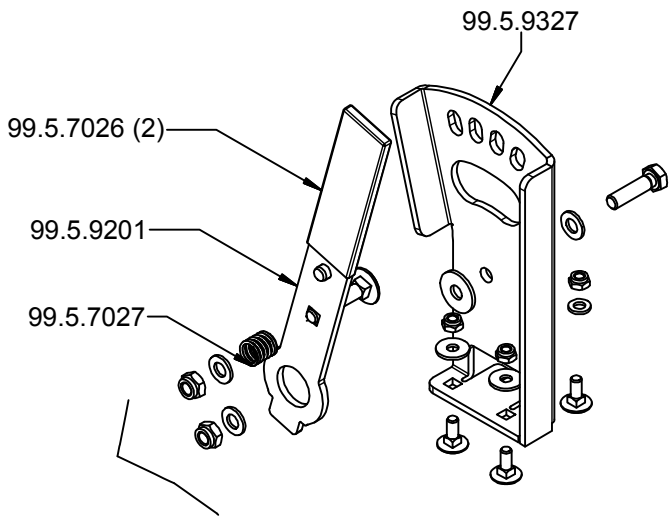

A**B****C**

D

E

F

Ersatzteilliste Tourno pick up Mähwerk 2016

Artikelnummer	Bezeichnung	Bauteil
99.5.7026	Handgriff	
99.5.7027	Druckfeder	035.02.155
99.5.8072	Rillenkugellager	6204
99.5.8086	Paßfeder	6x6x12
99.5.8165	Sicherungsring	
99.5.8188	Bolzen mit Loch	695.02-42-012
99.5.8189	Federstecker	
99.5.8201	Mitnehmerscheibe	695.01-170-002
99.5.8202	Klemmscheibe	695.01-170-003
99.5.8217	Paßscheibe Mitnehmerscheibe	20x28x1
99.5.8218	Rutschscheibe	
99.5.8219	Tellerfeder	
99.5.8220	Gabelkopf	
99.5.9000	Lagergehäuse	695.02-170-001
99.5.9020	Paßfeder	6x6x20
99.5.9100	Stahlspannrolle	
99.5.9101	Rolle für Mähwerk	
99.5.9102	Doppelkeilriemen	
99.5.9104	Distanzrohr	
99.5.9105	Messer	697.01-100-001
99.5.9106	Welle für Messer	697.01-100-002
99.5.9107	Umlenkbolzen MD	
99.5.9108	Distanzbuchse Mähwerk	
99.5.9109	Mähdeckabdeckung rechts	
99.5.9110	Mähdeckabdeckung links	
99.5.9111	Mähdeck 900	
99.5.9112	Heckkeil	697.01-109
99.5.9195	Führungsschiene	
99.5.9196	Keilriemenscheibe	697.01-01-056
99.5.9197	Zugfeder	
99.5.9198	Gewindestange	
99.5.9199	Querverbinder hinten für MD	
99.5.9200	Querverbinder vorne für MD	
99.5.9201	Verstellhebel	
99.5.9202	Keilriemenspanner	
99.5.9324	Absteckbolzen für Sternengriffmutter	