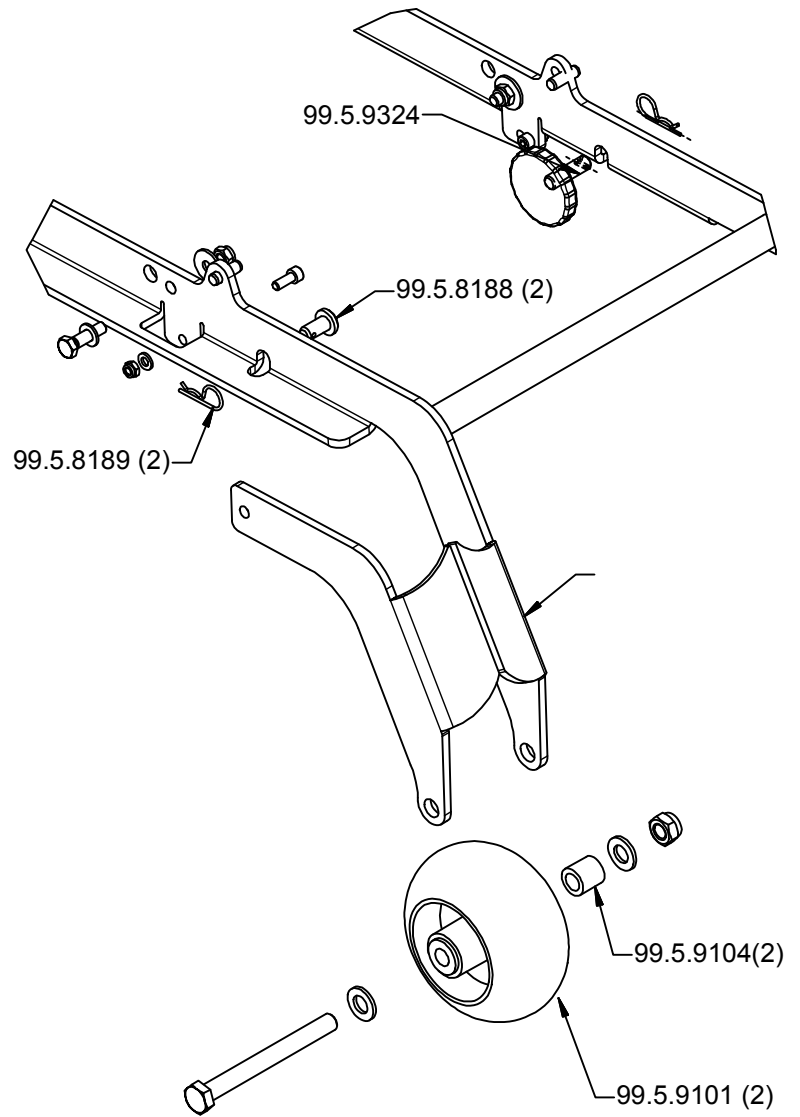

A**B****C**

D

E

F

Ersatzteilliste Tourno pick up Mähwerk 2016

Artikelnummer	Bezeichnung	Bauteil
99.5.7026	Handgriff	
99.5.7027	Druckfeder	035.02.155
99.5.8072	Rillenkugellager	6204
99.5.8086	Paßfeder	6x6x12
99.5.8165	Sicherungsring	
99.5.8188	Bolzen mit Loch	695.02-42-012
99.5.8189	Federstecker	
99.5.8201	Mitnehmerscheibe	695.01-170-002
99.5.8202	Klemmscheibe	695.01-170-003
99.5.8217	Paßscheibe Mitnehmerscheibe	20x28x1
99.5.8218	Rutschscheibe	
99.5.8219	Tellerfeder	
99.5.8220	Gabelkopf	
99.5.9000	Lagergehäuse	695.02-170-001
99.5.9020	Paßfeder	6x6x20
99.5.9100	Stahlspannrolle	
99.5.9101	Rolle für Mähwerk	
99.5.9102	Doppelkeilriemen	
99.5.9104	Distanzrohr	
99.5.9105	Messer	697.01-100-001
99.5.9106	Welle für Messer	697.01-100-002
99.5.9107	Umlenkbolzen MD	
99.5.9108	Distanzbuchse Mähwerk	
99.5.9109	Mähdeckabdeckung rechts	
99.5.9110	Mähdeckabdeckung links	
99.5.9111	Mähdeck 900	
99.5.9112	Heckkeil	697.01-109
99.5.9195	Führungsschiene	
99.5.9196	Keilriemenscheibe	697.01-01-056
99.5.9197	Zugfeder	
99.5.9198	Gewindestange	
99.5.9199	Querverbinder hinten für MD	
99.5.9200	Querverbinder vorne für MD	
99.5.9201	Verstellhebel	
99.5.9202	Keilriemenspanner	
99.5.9324	Absteckbolzen für Sternengriffmutter	