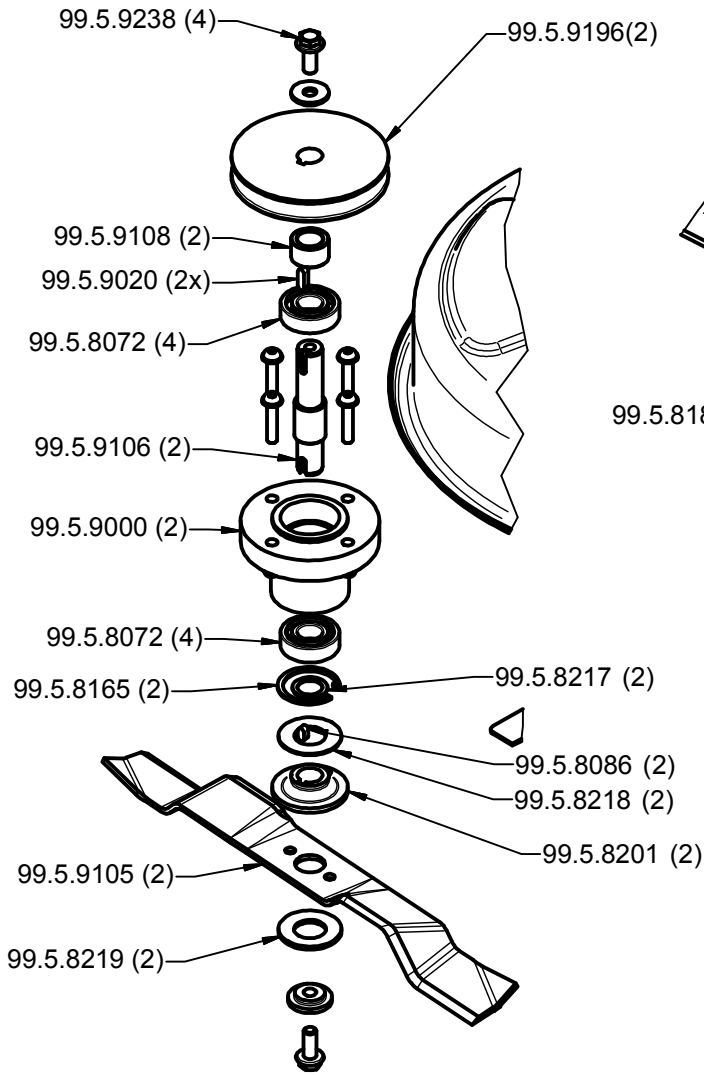

Mähwerk 900

Bauart 02 / ab 2017

Mähwerk 900

A (1:6)

B (1:6)

C (1:4)

Mähwerk 900

D (1:3)

E (1:4)

F (1:3)

Ersatzteilliste *Tourno Pick up Mähwerk 2017*

Ersatzteilenummer	Bezeichnung
99.5.1955	Handgriff
99.5.1979	Stopfen für Rohr
99.5.7020	Zugfeder verzinkt - Ø2mm
99.5.7026	Handgriff 30x4x100
99.5.7027	Druckfeder verz.
99.5.8072	Rillenkugellager 6204
99.5.8086	Paßfeder f. Messerwelle 6x6x12
99.5.8165	Sicherungsring
99.5.8188	Absteckbolzen
99.5.8189	Federstecker
99.5.8202	Klemmscheibe
99.5.8217	Paßscheibe
99.5.8218	Mitnehmerscheibe
99.5.8219	Tellerfeder
99.5.8220	Verstellstange
99.5.9000	Lagergehäuse
99.5.9020	Paßfeder
99.5.9100	Spannrolle V-Form
99.5.9101	Rolle B25507
99.5.9102	Doppelkeilriemen HAA LW 2000
99.5.9104	Distanzrohr PA6
99.5.9105	Messer
99.5.9106	Welle für Messer
99.5.9107	Umlenkbolzen MD
99.5.9108	Distanzbuchse Mähwerk
99.5.9109	Mähabdeckung rechts
99.5.9111	Pressmähdeck 900
99.5.9112	Heckkeil kpl.
99.5.9196	Keilriemenscheibe Ø115
99.5.9200	Querverbinder vorne
99.5.9201	Verstellhebel kpl.
99.5.9229	Winkellasche vorne links
99.5.9230	Winkellasche vorne rechts
99.5.9231	Winkellasche hinten rechts
99.5.9232	Winkellasche hinten links
99.5.9238	Messerschraube
99.5.9324	Absteckbolzen mit Sterngriff
99.5.9325	Verstärkungsblech für Lagergehäuse
99.5.9340	Gleitlager - Sinter B-16-20-16 (Satz= 2Stk)
99.5.9341	Starlockkappe verchr. d16
99.5.9342	Halterung Lenkrolle
99.5.9343	Gummipuffer
99.5.9344	Hebel für Duplex Spanner
99.5.9345	Spanner kpl.
99.5.9346	Zugfeder RZ-177LX
99.5.9347	Bolzen-Keilriemenspanner
99.5.9348	Mähwerkgestell

99.5.9349	Befestigungsschraube MW-Abdeckung
99.5.9350	Duplexspanner Mähwerk kpl.
99.5.9351	Mähabdeckung links