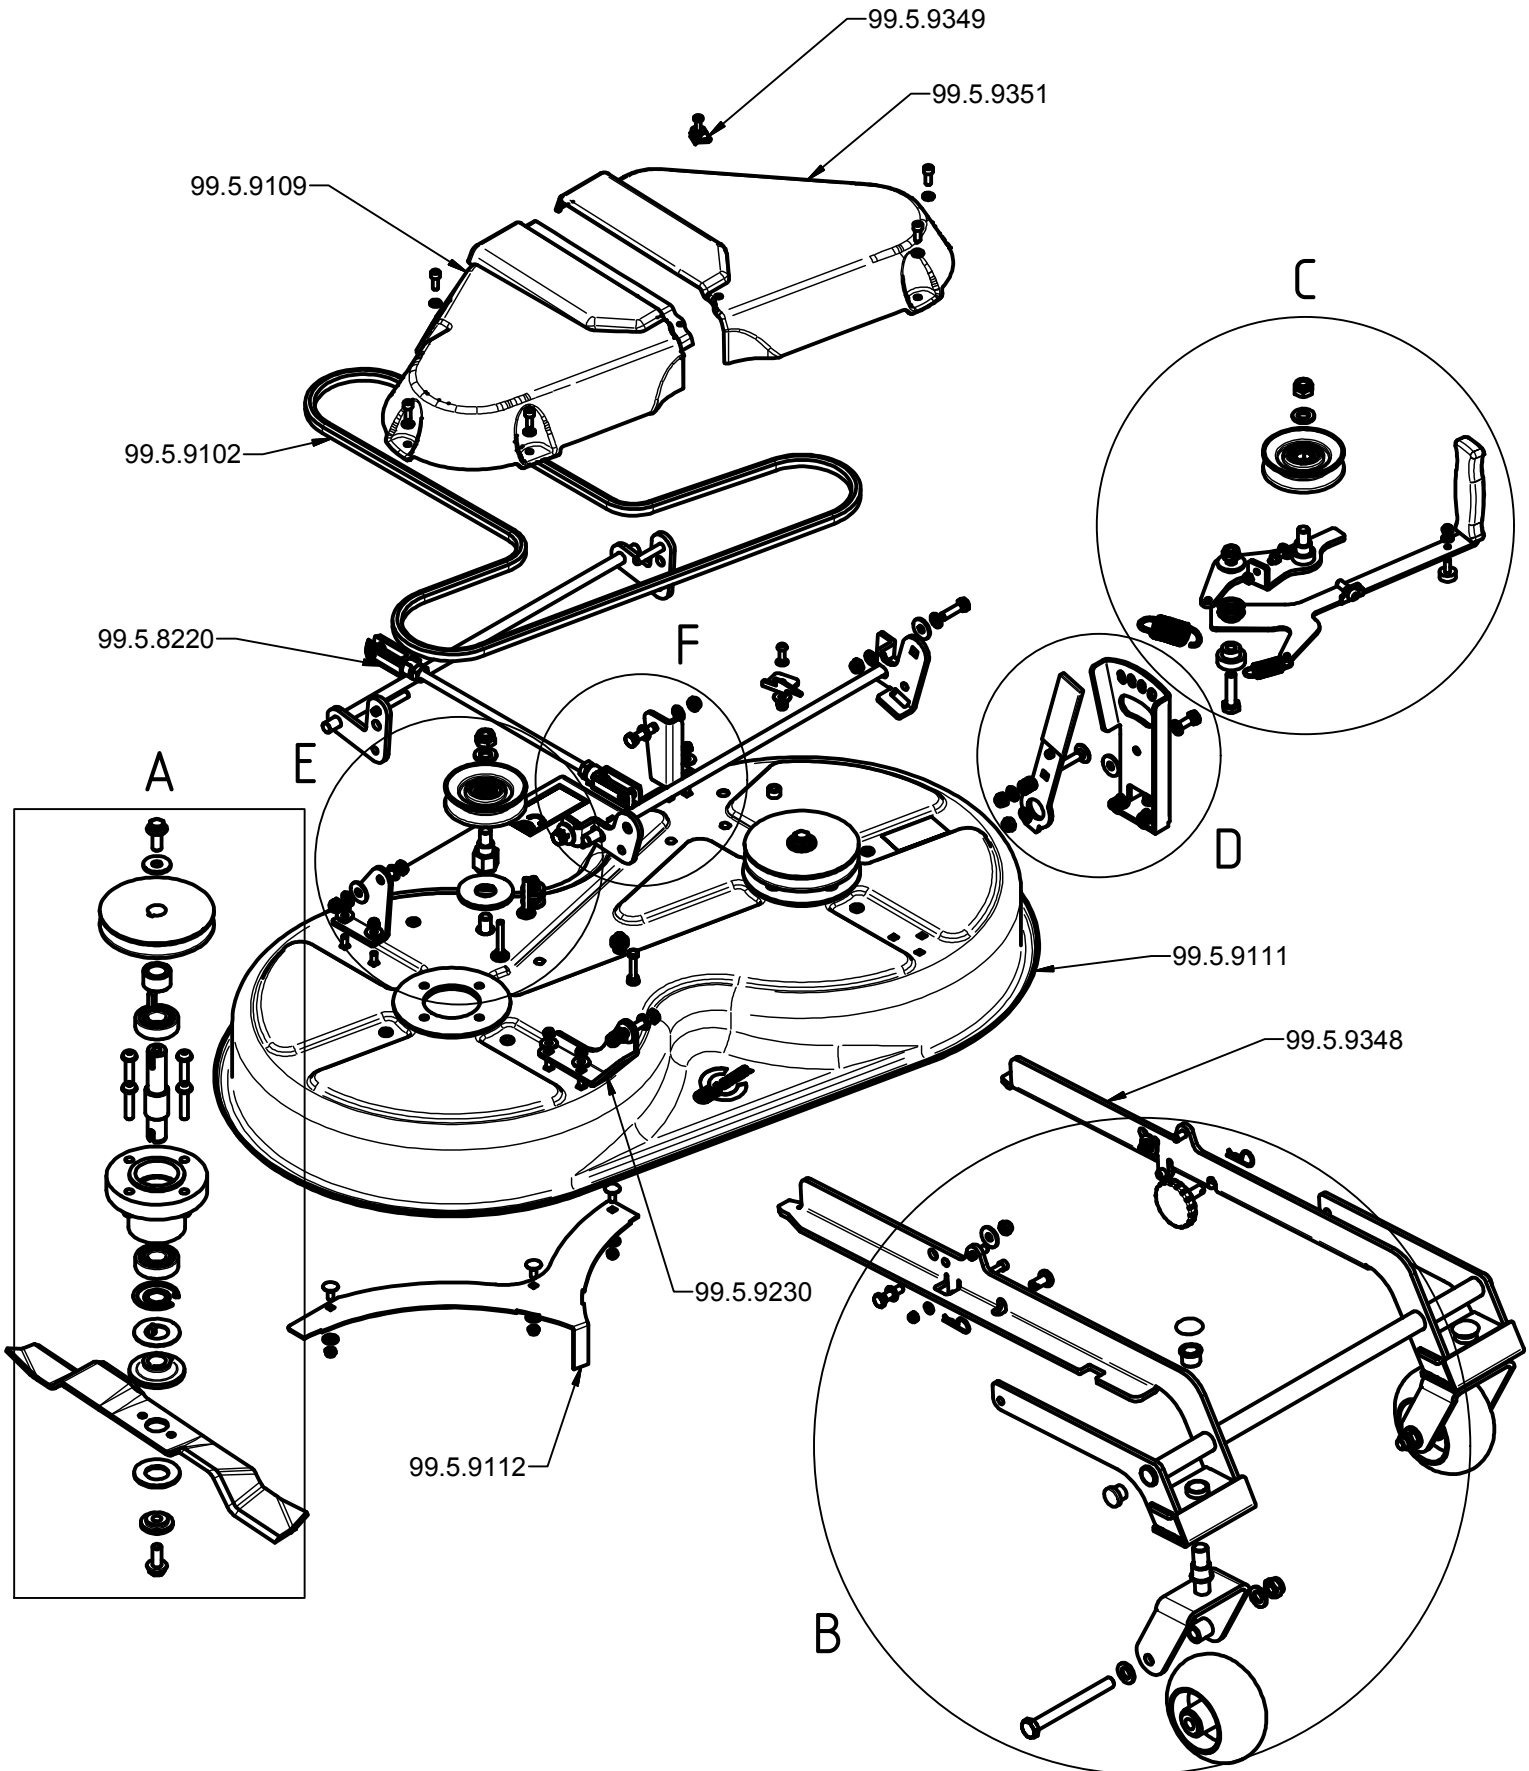

Mähwerk 900

Bauart 02 / ab 2017

Mähwerk 900

A (1:6)

B (1:6)

C (1:4)

Mähwerk 900

D (1:3)

E (1:4)

F (1:3)

Ersatzteilliste *Tourno Pick up Mähwerk 2017*

Ersatzteilenummer	Bezeichnung
99.5.1955	Handgriff
99.5.1979	Stopfen für Rohr
99.5.7020	Zugfeder verzinkt - Ø2mm
99.5.7026	Handgriff 30x4x100
99.5.7027	Druckfeder verz.
99.5.8072	Rillenkugellager 6204
99.5.8086	Paßfeder f. Messerwelle 6x6x12
99.5.8165	Sicherungsring
99.5.8188	Absteckbolzen
99.5.8189	Federstecker
99.5.8202	Klemmscheibe
99.5.8217	Paßscheibe
99.5.8218	Mitnehmerscheibe
99.5.8219	Tellerfeder
99.5.8220	Verstellstange
99.5.9000	Lagergehäuse
99.5.9020	Paßfeder
99.5.9100	Spannrolle V-Form
99.5.9101	Rolle B25507
99.5.9102	Doppelkeilriemen HAA LW 2000
99.5.9104	Distanzrohr PA6
99.5.9105	Messer
99.5.9106	Welle für Messer
99.5.9107	Umlenkbolzen MD
99.5.9108	Distanzbuchse Mähwerk
99.5.9109	Mähabdeckung rechts
99.5.9111	Pressmähdeck 900
99.5.9112	Heckkeil kpl.
99.5.9196	Keilriemenscheibe Ø115
99.5.9200	Querverbinder vorne
99.5.9201	Verstellhebel kpl.
99.5.9229	Winkellasche vorne links
99.5.9230	Winkellasche vorne rechts
99.5.9231	Winkellasche hinten rechts
99.5.9232	Winkellasche hinten links
99.5.9238	Messerschraube
99.5.9324	Absteckbolzen mit Sterngriff
99.5.9325	Verstärkungsblech für Lagergehäuse
99.5.9340	Gleitlager - Sinter B-16-20-16 (Satz= 2Stk)
99.5.9341	Starlockkappe verchr. d16
99.5.9342	Halterung Lenkrolle
99.5.9343	Gummipuffer
99.5.9344	Hebel für Duplex Spanner
99.5.9345	Spanner kpl.
99.5.9346	Zugfeder RZ-177LX
99.5.9347	Bolzen-Keilriemenspanner
99.5.9348	Mähwerkgestell

99.5.9349	Befestigungsschraube MW-Abdeckung
99.5.9350	Duplexspanner Mähwerk kpl.
99.5.9351	Mähabdeckung links