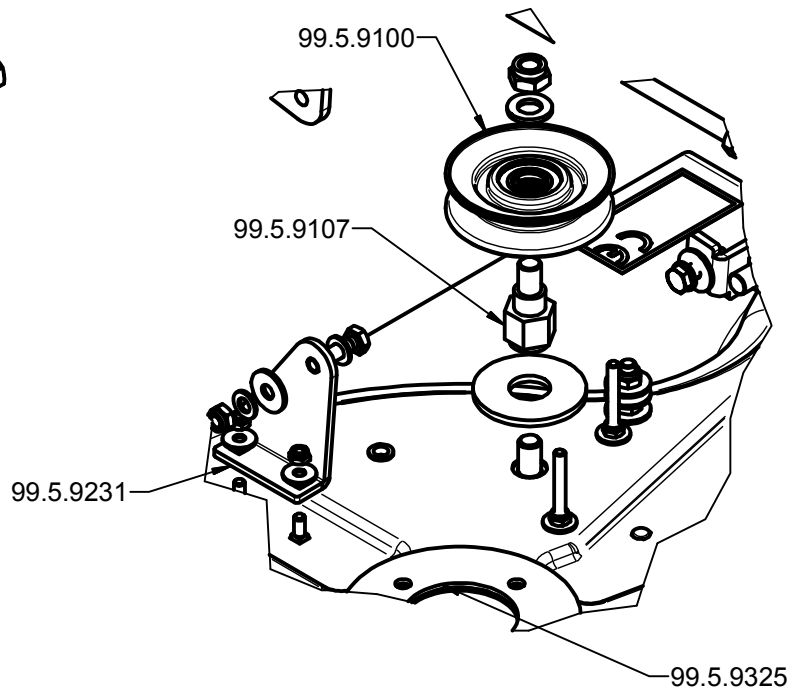

Mähwerk 900

Bauart 02 / ab 2017

Mähwerk 900

A (1:6)

B (1:6)

C (1:4)

Mähwerk 900

D (1:3)

E (1:4)

F (1:3)

Ersatzteilliste *Tourno Pick up Mähwerk 2017*

Ersatzteilenummer	Bezeichnung
99.5.1955	Handgriff
99.5.1979	Stopfen für Rohr
99.5.7020	Zugfeder verzinkt - Ø2mm
99.5.7026	Handgriff 30x4x100
99.5.7027	Druckfeder verz.
99.5.8072	Rillenkugellager 6204
99.5.8086	Paßfeder f. Messerwelle 6x6x12
99.5.8165	Sicherungsring
99.5.8188	Absteckbolzen
99.5.8189	Federstecker
99.5.8202	Klemmscheibe
99.5.8217	Paßscheibe
99.5.8218	Mitnehmerscheibe
99.5.8219	Tellerfeder
99.5.8220	Verstellstange
99.5.9000	Lagergehäuse
99.5.9020	Paßfeder
99.5.9100	Spannrolle V-Form
99.5.9101	Rolle B25507
99.5.9102	Doppelkeilriemen HAA LW 2000
99.5.9104	Distanzrohr PA6
99.5.9105	Messer
99.5.9106	Welle für Messer
99.5.9107	Umlenkbolzen MD
99.5.9108	Distanzbuchse Mähwerk
99.5.9109	Mähabdeckung rechts
99.5.9111	Pressmähdeck 900
99.5.9112	Heckkeil kpl.
99.5.9196	Keilriemenscheibe Ø115
99.5.9200	Querverbinder vorne
99.5.9201	Verstellhebel kpl.
99.5.9229	Winkellasche vorne links
99.5.9230	Winkellasche vorne rechts
99.5.9231	Winkellasche hinten rechts
99.5.9232	Winkellasche hinten links
99.5.9238	Messerschraube
99.5.9324	Absteckbolzen mit Sterngriff
99.5.9325	Verstärkungsblech für Lagergehäuse
99.5.9340	Gleitlager - Sinter B-16-20-16 (Satz= 2Stk)
99.5.9341	Starlockkappe verchr. d16
99.5.9342	Halterung Lenkrolle
99.5.9343	Gummipuffer
99.5.9344	Hebel für Duplex Spanner
99.5.9345	Spanner kpl.
99.5.9346	Zugfeder RZ-177LX
99.5.9347	Bolzen-Keilriemenspanner
99.5.9348	Mähwerkgestell

99.5.9349	Befestigungsschraube MW-Abdeckung
99.5.9350	Duplexspanner Mähwerk kpl.
99.5.9351	Mähabdeckung links