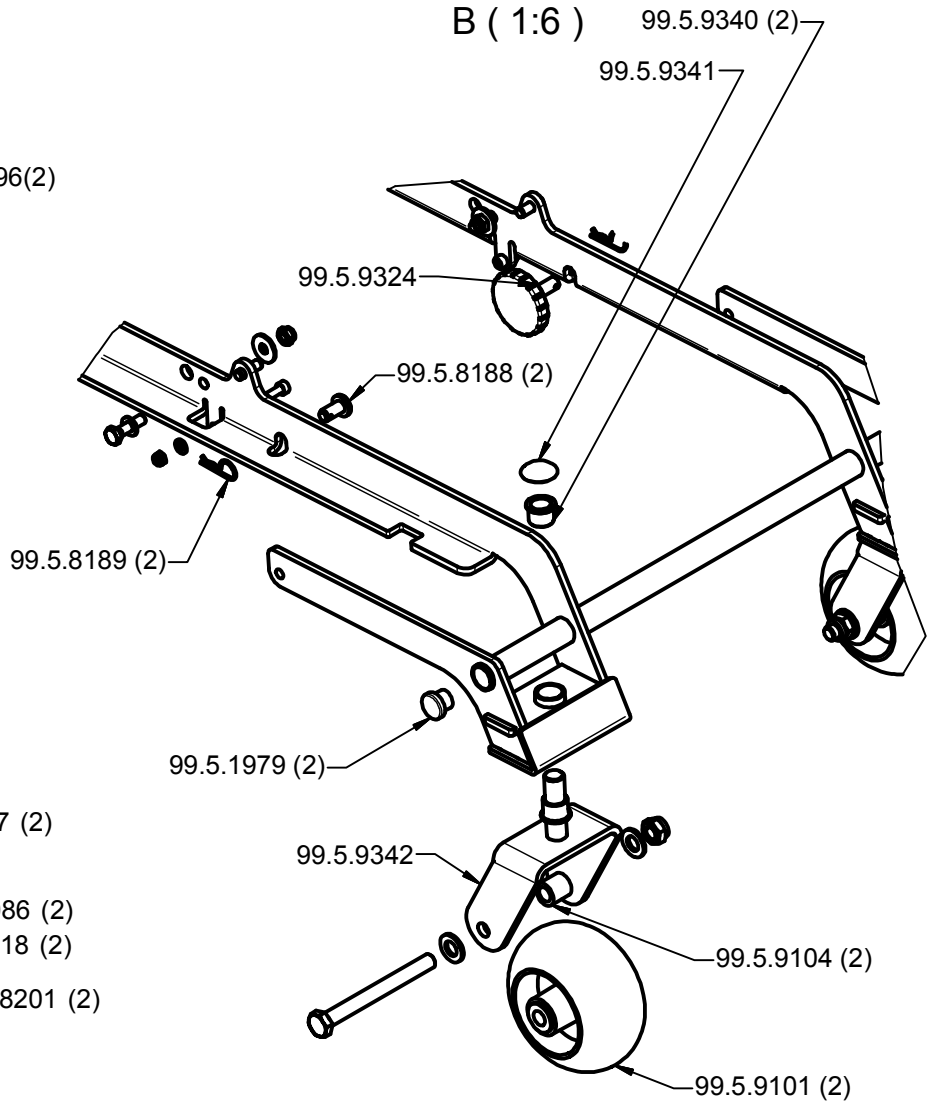

Mähwerk 900

Bauart 02 / ab 2017

Mähwerk 900

A (1:6)

B (1:6)

C (1:4)

Mähwerk 900

D (1:3)

E (1:4)

F (1:3)

Ersatzteilliste *Tourno Pick up Mähwerk 2017*

Ersatzteilenummer	Bezeichnung
99.5.1955	Handgriff
99.5.1979	Stopfen für Rohr
99.5.7020	Zugfeder verzinkt - Ø2mm
99.5.7026	Handgriff 30x4x100
99.5.7027	Druckfeder verz.
99.5.8072	Rillenkugellager 6204
99.5.8086	Paßfeder f. Messerwelle 6x6x12
99.5.8165	Sicherungsring
99.5.8188	Absteckbolzen
99.5.8189	Federstecker
99.5.8202	Klemmscheibe
99.5.8217	Paßscheibe
99.5.8218	Mitnehmerscheibe
99.5.8219	Tellerfeder
99.5.8220	Verstellstange
99.5.9000	Lagergehäuse
99.5.9020	Paßfeder
99.5.9100	Spannrolle V-Form
99.5.9101	Rolle B25507
99.5.9102	Doppelkeilriemen HAA LW 2000
99.5.9104	Distanzrohr PA6
99.5.9105	Messer
99.5.9106	Welle für Messer
99.5.9107	Umlenkbolzen MD
99.5.9108	Distanzbuchse Mähwerk
99.5.9109	Mähabdeckung rechts
99.5.9111	Pressmähdeck 900
99.5.9112	Heckkeil kpl.
99.5.9196	Keilriemenscheibe Ø115
99.5.9200	Querverbinder vorne
99.5.9201	Verstellhebel kpl.
99.5.9229	Winkellasche vorne links
99.5.9230	Winkellasche vorne rechts
99.5.9231	Winkellasche hinten rechts
99.5.9232	Winkellasche hinten links
99.5.9238	Messerschraube
99.5.9324	Absteckbolzen mit Sterngriff
99.5.9325	Verstärkungsblech für Lagergehäuse
99.5.9340	Gleitlager - Sinter B-16-20-16 (Satz= 2Stk)
99.5.9341	Starlockkappe verchr. d16
99.5.9342	Halterung Lenkrolle
99.5.9343	Gummipuffer
99.5.9344	Hebel für Duplex Spanner
99.5.9345	Spanner kpl.
99.5.9346	Zugfeder RZ-177LX
99.5.9347	Bolzen-Keilriemenspanner
99.5.9348	Mähwerkgestell

99.5.9349	Befestigungsschraube MW-Abdeckung
99.5.9350	Duplexspanner Mähwerk kpl.
99.5.9351	Mähabdeckung links