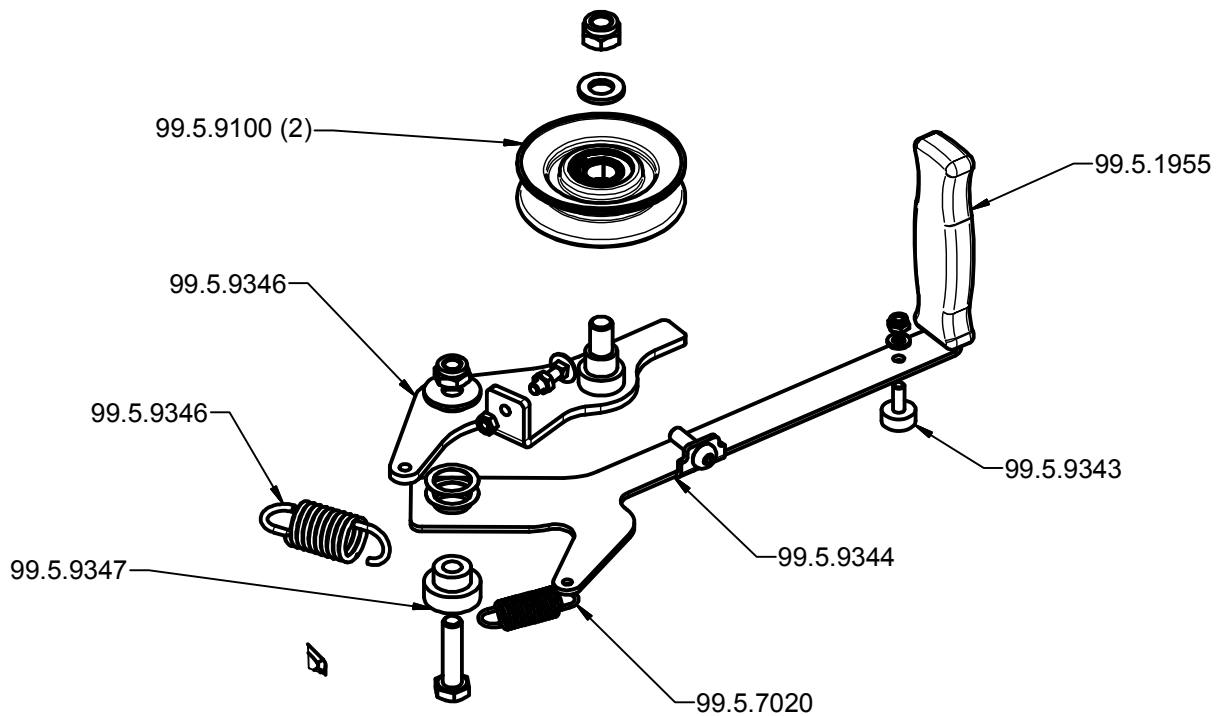

Mähwerk 900

Bauart 02 / ab 2017

Mähwerk 900

A (1:6)

B (1:6)

C (1:4)

Mähwerk 900

D (1:3)

E (1:4)

F (1:3)

Ersatzteilliste *Tourno Pick up Mähwerk 2017*

Ersatzteilenummer	Bezeichnung
99.5.1955	Handgriff
99.5.1979	Stopfen für Rohr
99.5.7020	Zugfeder verzinkt - Ø2mm
99.5.7026	Handgriff 30x4x100
99.5.7027	Druckfeder verz.
99.5.8072	Rillenkugellager 6204
99.5.8086	Paßfeder f. Messerwelle 6x6x12
99.5.8165	Sicherungsring
99.5.8188	Absteckbolzen
99.5.8189	Federstecker
99.5.8202	Klemmscheibe
99.5.8217	Paßscheibe
99.5.8218	Mitnehmerscheibe
99.5.8219	Tellerfeder
99.5.8220	Verstellstange
99.5.9000	Lagergehäuse
99.5.9020	Paßfeder
99.5.9100	Spannrolle V-Form
99.5.9101	Rolle B25507
99.5.9102	Doppelkeilriemen HAA LW 2000
99.5.9104	Distanzrohr PA6
99.5.9105	Messer
99.5.9106	Welle für Messer
99.5.9107	Umlenkbolzen MD
99.5.9108	Distanzbuchse Mähwerk
99.5.9109	Mähabdeckung rechts
99.5.9111	Pressmähdeck 900
99.5.9112	Heckkeil kpl.
99.5.9196	Keilriemenscheibe Ø115
99.5.9200	Querverbinder vorne
99.5.9201	Verstellhebel kpl.
99.5.9229	Winkellasche vorne links
99.5.9230	Winkellasche vorne rechts
99.5.9231	Winkellasche hinten rechts
99.5.9232	Winkellasche hinten links
99.5.9238	Messerschraube
99.5.9324	Absteckbolzen mit Sterngriff
99.5.9325	Verstärkungsblech für Lagergehäuse
99.5.9340	Gleitlager - Sinter B-16-20-16 (Satz= 2Stk)
99.5.9341	Starlockkappe verchr. d16
99.5.9342	Halterung Lenkrolle
99.5.9343	Gummipuffer
99.5.9344	Hebel für Duplex Spanner
99.5.9345	Spanner kpl.
99.5.9346	Zugfeder RZ-177LX
99.5.9347	Bolzen-Keilriemenspanner
99.5.9348	Mähwerkgestell

99.5.9349	Befestigungsschraube MW-Abdeckung
99.5.9350	Duplexspanner Mähwerk kpl.
99.5.9351	Mähabdeckung links