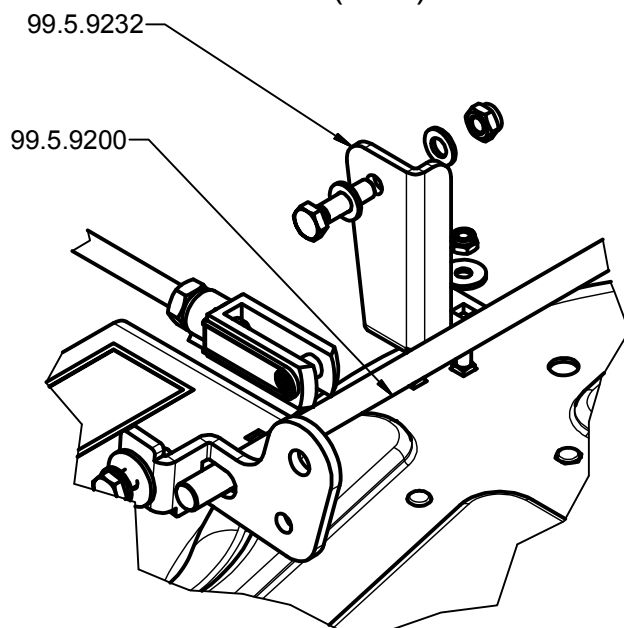

Mähwerk 900

Bauart 02 / ab 2017

Mähwerk 900

A (1:6)

B (1:6)

C (1:4)

Mähwerk 900

D (1:3)

E (1:4)

F (1:3)

Ersatzteilliste *Tourno Pick up Mähwerk 2017*

Ersatzteilenummer	Bezeichnung
99.5.1955	Handgriff
99.5.1979	Stopfen für Rohr
99.5.7020	Zugfeder verzinkt - Ø2mm
99.5.7026	Handgriff 30x4x100
99.5.7027	Druckfeder verz.
99.5.8072	Rillenkugellager 6204
99.5.8086	Paßfeder f. Messerwelle 6x6x12
99.5.8165	Sicherungsring
99.5.8188	Absteckbolzen
99.5.8189	Federstecker
99.5.8202	Klemmscheibe
99.5.8217	Paßscheibe
99.5.8218	Mitnehmerscheibe
99.5.8219	Tellerfeder
99.5.8220	Verstellstange
99.5.9000	Lagergehäuse
99.5.9020	Paßfeder
99.5.9100	Spannrolle V-Form
99.5.9101	Rolle B25507
99.5.9102	Doppelkeilriemen HAA LW 2000
99.5.9104	Distanzrohr PA6
99.5.9105	Messer
99.5.9106	Welle für Messer
99.5.9107	Umlenkbolzen MD
99.5.9108	Distanzbuchse Mähwerk
99.5.9109	Mähabdeckung rechts
99.5.9111	Pressmähdeck 900
99.5.9112	Heckkeil kpl.
99.5.9196	Keilriemenscheibe Ø115
99.5.9200	Querverbinder vorne
99.5.9201	Verstellhebel kpl.
99.5.9229	Winkellasche vorne links
99.5.9230	Winkellasche vorne rechts
99.5.9231	Winkellasche hinten rechts
99.5.9232	Winkellasche hinten links
99.5.9238	Messerschraube
99.5.9324	Absteckbolzen mit Sterngriff
99.5.9325	Verstärkungsblech für Lagergehäuse
99.5.9340	Gleitlager - Sinter B-16-20-16 (Satz= 2Stk)
99.5.9341	Starlockkappe verchr. d16
99.5.9342	Halterung Lenkrolle
99.5.9343	Gummipuffer
99.5.9344	Hebel für Duplex Spanner
99.5.9345	Spanner kpl.
99.5.9346	Zugfeder RZ-177LX
99.5.9347	Bolzen-Keilriemenspanner
99.5.9348	Mähwerkgestell

99.5.9349	Befestigungsschraube MW-Abdeckung
99.5.9350	Duplexspanner Mähwerk kpl.
99.5.9351	Mähabdeckung links