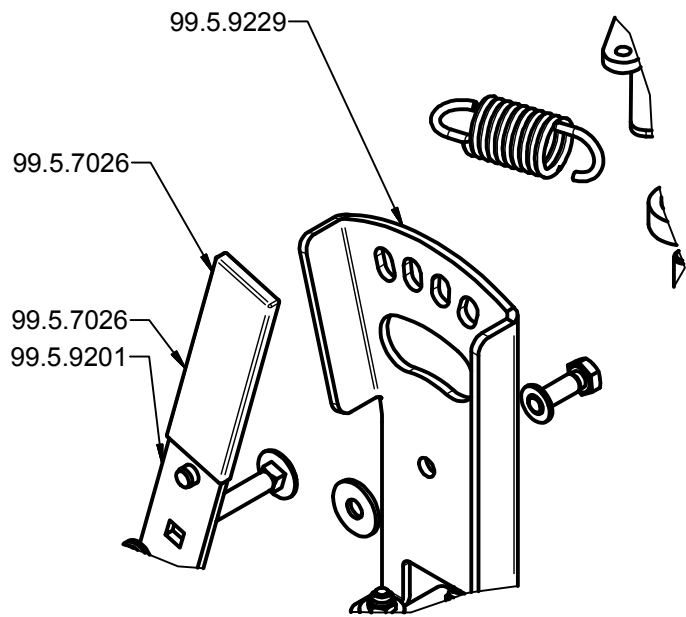

Mähwerk 900

Bauart 02 / ab 2017

Mähwerk 900

A (1:6)

B (1:6)

C (1:4)

Mähwerk 900

D (1:3)

E (1:4)

F (1:3)

Ersatzteilliste *Tourno Pick up Mähwerk 2017*

Ersatzteilenummer	Bezeichnung
99.5.1955	Handgriff
99.5.1979	Stopfen für Rohr
99.5.7020	Zugfeder verzinkt - Ø2mm
99.5.7026	Handgriff 30x4x100
99.5.7027	Druckfeder verz.
99.5.8072	Rillenkugellager 6204
99.5.8086	Paßfeder f. Messerwelle 6x6x12
99.5.8165	Sicherungsring
99.5.8188	Absteckbolzen
99.5.8189	Federstecker
99.5.8202	Klemmscheibe
99.5.8217	Paßscheibe
99.5.8218	Mitnehmerscheibe
99.5.8219	Tellerfeder
99.5.8220	Verstellstange
99.5.9000	Lagergehäuse
99.5.9020	Paßfeder
99.5.9100	Spannrolle V-Form
99.5.9101	Rolle B25507
99.5.9102	Doppelkeilriemen HAA LW 2000
99.5.9104	Distanzrohr PA6
99.5.9105	Messer
99.5.9106	Welle für Messer
99.5.9107	Umlenkbolzen MD
99.5.9108	Distanzbuchse Mähwerk
99.5.9109	Mähabdeckung rechts
99.5.9111	Pressmähdeck 900
99.5.9112	Heckkeil kpl.
99.5.9196	Keilriemenscheibe Ø115
99.5.9200	Querverbinder vorne
99.5.9201	Verstellhebel kpl.
99.5.9229	Winkellasche vorne links
99.5.9230	Winkellasche vorne rechts
99.5.9231	Winkellasche hinten rechts
99.5.9232	Winkellasche hinten links
99.5.9238	Messerschraube
99.5.9324	Absteckbolzen mit Sterngriff
99.5.9325	Verstärkungsblech für Lagergehäuse
99.5.9340	Gleitlager - Sinter B-16-20-16 (Satz= 2Stk)
99.5.9341	Starlockkappe verchr. d16
99.5.9342	Halterung Lenkrolle
99.5.9343	Gummipuffer
99.5.9344	Hebel für Duplex Spanner
99.5.9345	Spanner kpl.
99.5.9346	Zugfeder RZ-177LX
99.5.9347	Bolzen-Keilriemenspanner
99.5.9348	Mähwerkgestell

99.5.9349	Befestigungsschraube MW-Abdeckung
99.5.9350	Duplexspanner Mähwerk kpl.
99.5.9351	Mähabdeckung links