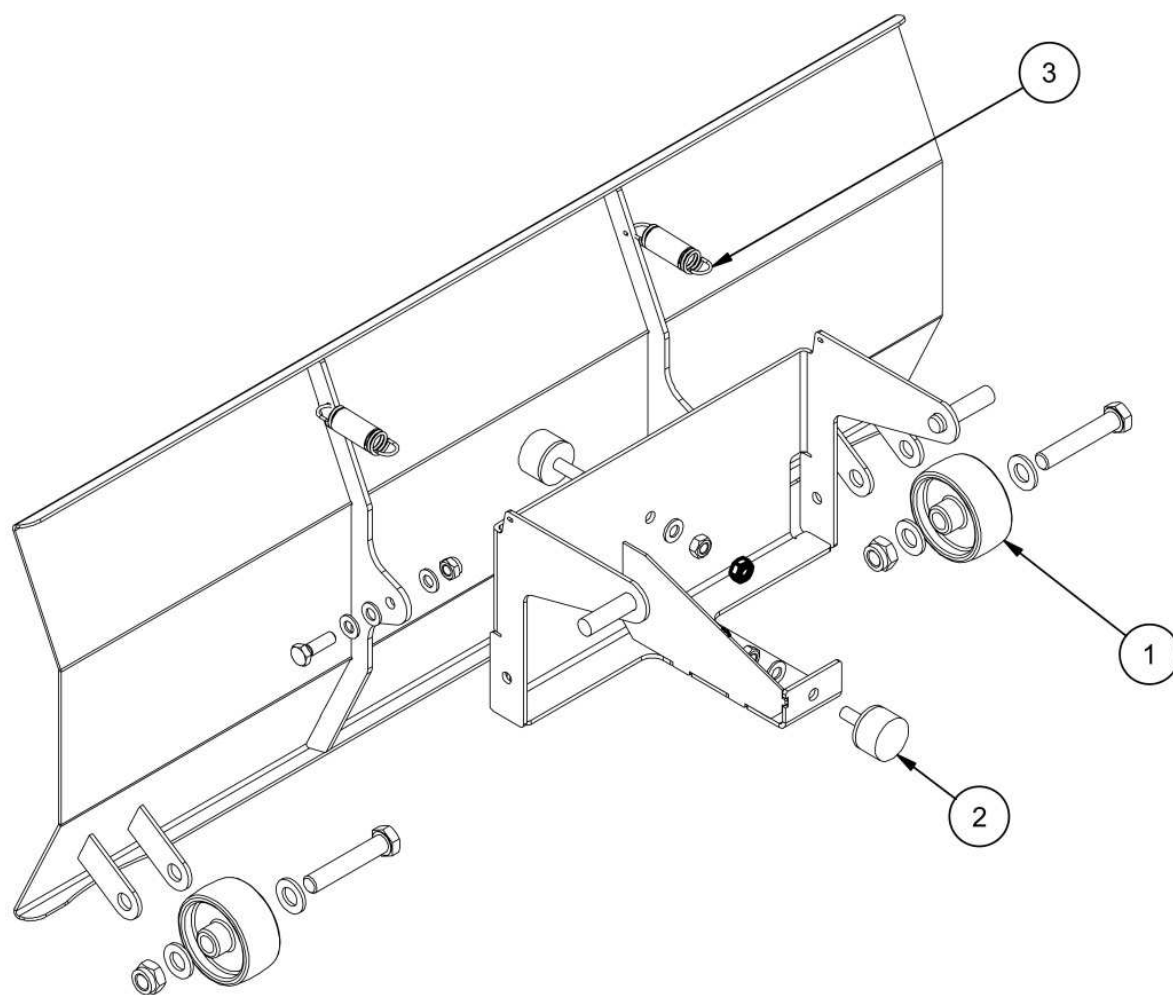

Schneeräumschild

Ersatzteilliste mit Zeichnung für Schneeräumschild domus

Typ		SRS domus		
Pos.	Anz.	Bezeichnung	Zeichnungs-Nr.	Art.-Nr.
1	2	Kunststoffrad	040.03.025	99.5.7800
2	2	Gummi-Metall-Puffer	090.09.041	99.5.7801
3	2	Zugfeder	035.04.046	99.5.7802

Ersatzteilliste mit Zeichnung für Schneeräumschild 80 und 100

Typ			SRS 80		SRS 100	
Pos.	Anz.	Beschreibung	Zeichnungs-Nr.	Art.-Nr.	Zeichnungs-Nr.	Art.-Nr.
1	1	Zugfeder	T315	99.5.7599	T315	99.5.7599
2	2	Kufe	690.01-36-006	99.5.7583	690.01-36-006	99.5.7583
3	1	Verschleißschiene	690.01-38-001	99.5.7570	690.01-36-003	99.5.7569
4	1	Klemmleiste	690.01-38-002	99.5.7584	690.01-36-007	99.5.7585
5	1	Gummipuffer	Ø50 x 17	99.5.7680	Ø50 x 17	99.5.7680

Ersatzteilliste mit Zeichnung für Schneeräumschild 120

Typ			SRS 120	
Pos.	Anzahl	Zeichnungs-Nr.	Bezeichnung	Art.-Nr.
1	1	T-315	Zugfeder verzinkt	99.5.7599
2	1	Ø40x20-M8x25-D	Gummipuffer "D"-hart	99.5.7846
3	1	Ø50x20-M10x25-D	Gummipuffer "D"-hart	99.5.7680
4	1	691.01-64	Konsole kpl.	99.5.7845
5	1	037.22.110	Lenkrolle D100	99.5.7655
6	1	691.01-63	Stützradhalter	99.5.7843
7	1	695.02-200-004	Verschleißschiene (Gummi)	99.5.7682
8	1	695.02-200-003	Klemmleiste	99.5.7681