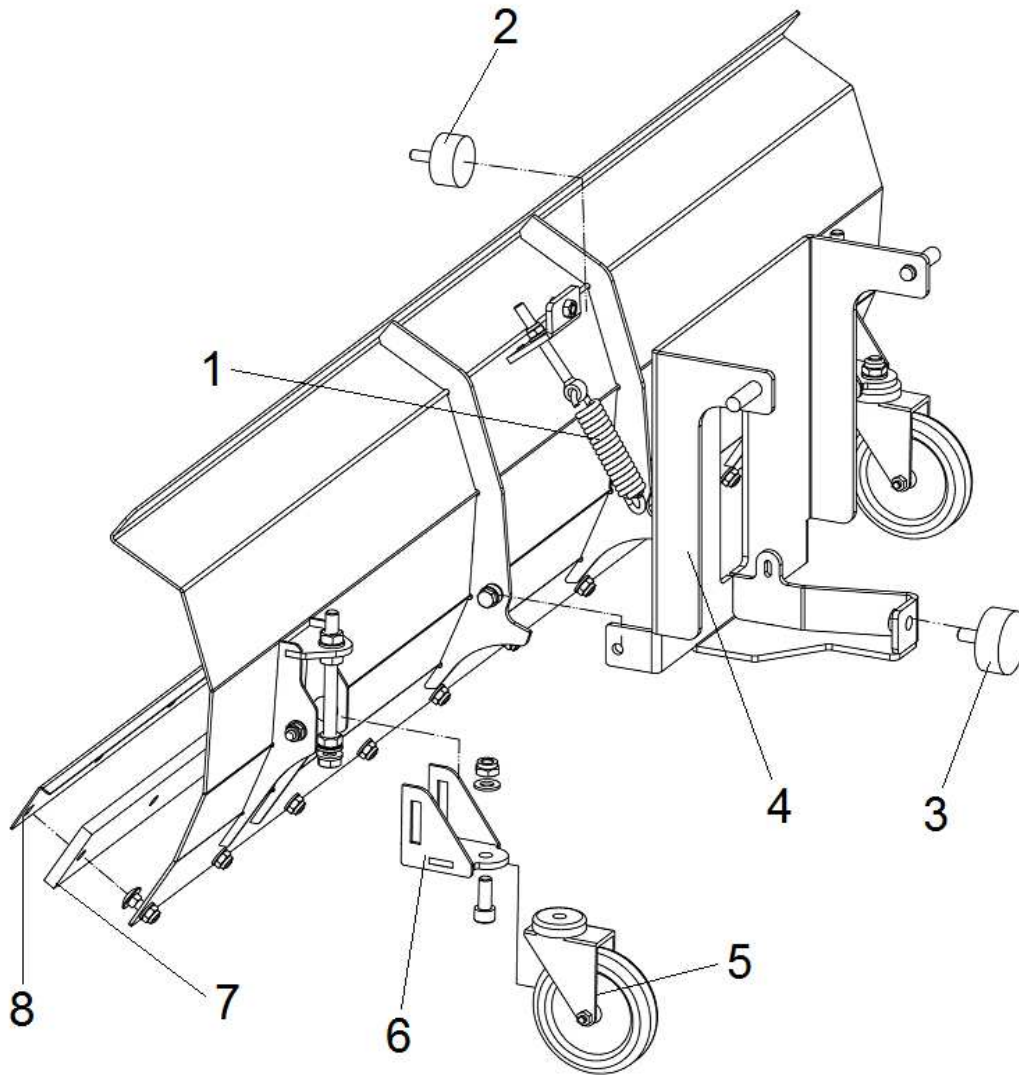

Schneeräumschild

Ersatzteilliste mit Zeichnung für Schneeräumschild domus

Typ		SRS domus		
Pos.	Anz.	Bezeichnung	Zeichnungs-Nr.	Art.-Nr.
1	2	Kunststoffrad	040.03.025	99.5.7800
2	2	Gummi-Metall-Puffer	090.09.041	99.5.7801
3	2	Zugfeder	035.04.046	99.5.7802

Ersatzteilliste mit Zeichnung für Schneeräumschild 80 und 100

Typ			SRS 80		SRS 100	
Pos.	Anz.	Beschreibung	Zeichnungs-Nr.	Art.-Nr.	Zeichnungs-Nr.	Art.-Nr.
1	1	Zugfeder	T315	99.5.7599	T315	99.5.7599
2	2	Kufe	690.01-36-006	99.5.7583	690.01-36-006	99.5.7583
3	1	Verschleißschiene	690.01-38-001	99.5.7570	690.01-36-003	99.5.7569
4	1	Klemmleiste	690.01-38-002	99.5.7584	690.01-36-007	99.5.7585
5	1	Gummipuffer	Ø50 x 17	99.5.7680	Ø50 x 17	99.5.7680

Ersatzteilliste mit Zeichnung für Schneeräumschild 120

Typ			SRS 120	
Pos.	Anzahl	Zeichnungs-Nr.	Bezeichnung	Art.-Nr.
1	1	T-315	Zugfeder verzinkt	99.5.7599
2	1	Ø40x20-M8x25-D	Gummipuffer "D"-hart	99.5.7846
3	1	Ø50x20-M10x25-D	Gummipuffer "D"-hart	99.5.7680
4	1	691.01-64	Konsole kpl.	99.5.7845
5	1	037.22.110	Lenkrolle D100	99.5.7655
6	1	691.01-63	Stützradhalter	99.5.7843
7	1	695.02-200-004	Verschleißschiene (Gummi)	99.5.7682
8	1	695.02-200-003	Klemmleiste	99.5.7681