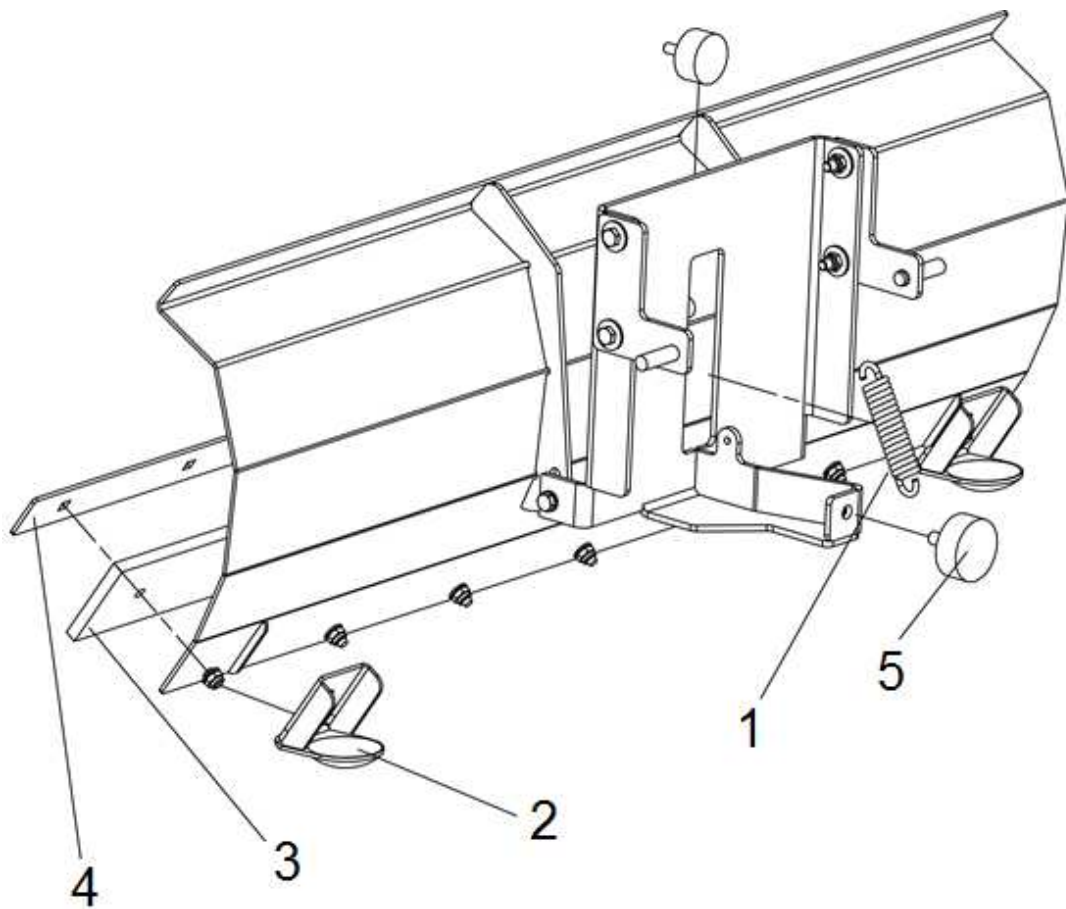

Schneeräumschild

Ersatzteilliste mit Zeichnung für Schneeräumschild domus

Typ		SRS domus		
Pos.	Anz.	Bezeichnung	Zeichnungs-Nr.	Art.-Nr.
1	2	Kunststoffrad	040.03.025	99.5.7800
2	2	Gummi-Metall-Puffer	090.09.041	99.5.7801
3	2	Zugfeder	035.04.046	99.5.7802

Ersatzteilliste mit Zeichnung für Schneeräumschild 80 und 100

Typ			SRS 80		SRS 100	
Pos.	Anz.	Beschreibung	Zeichnungs-Nr.	Art.-Nr.	Zeichnungs-Nr.	Art.-Nr.
1	1	Zugfeder	T315	99.5.7599	T315	99.5.7599
2	2	Kufe	690.01-36-006	99.5.7583	690.01-36-006	99.5.7583
3	1	Verschleißschiene	690.01-38-001	99.5.7570	690.01-36-003	99.5.7569
4	1	Klemmleiste	690.01-38-002	99.5.7584	690.01-36-007	99.5.7585
5	1	Gummipuffer	Ø50 x 17	99.5.7680	Ø50 x 17	99.5.7680

Ersatzteilliste mit Zeichnung für Schneeräumschild 120

Typ			SRS 120	
Pos.	Anzahl	Zeichnungs-Nr.	Bezeichnung	Art.-Nr.
1	1	T-315	Zugfeder verzinkt	99.5.7599
2	1	Ø40x20-M8x25-D	Gummipuffer "D"-hart	99.5.7846
3	1	Ø50x20-M10x25-D	Gummipuffer "D"-hart	99.5.7680
4	1	691.01-64	Konsole kpl.	99.5.7845
5	1	037.22.110	Lenkrolle D100	99.5.7655
6	1	691.01-63	Stützradhalter	99.5.7843
7	1	695.02-200-004	Verschleißschiene (Gummi)	99.5.7682
8	1	695.02-200-003	Klemmleiste	99.5.7681