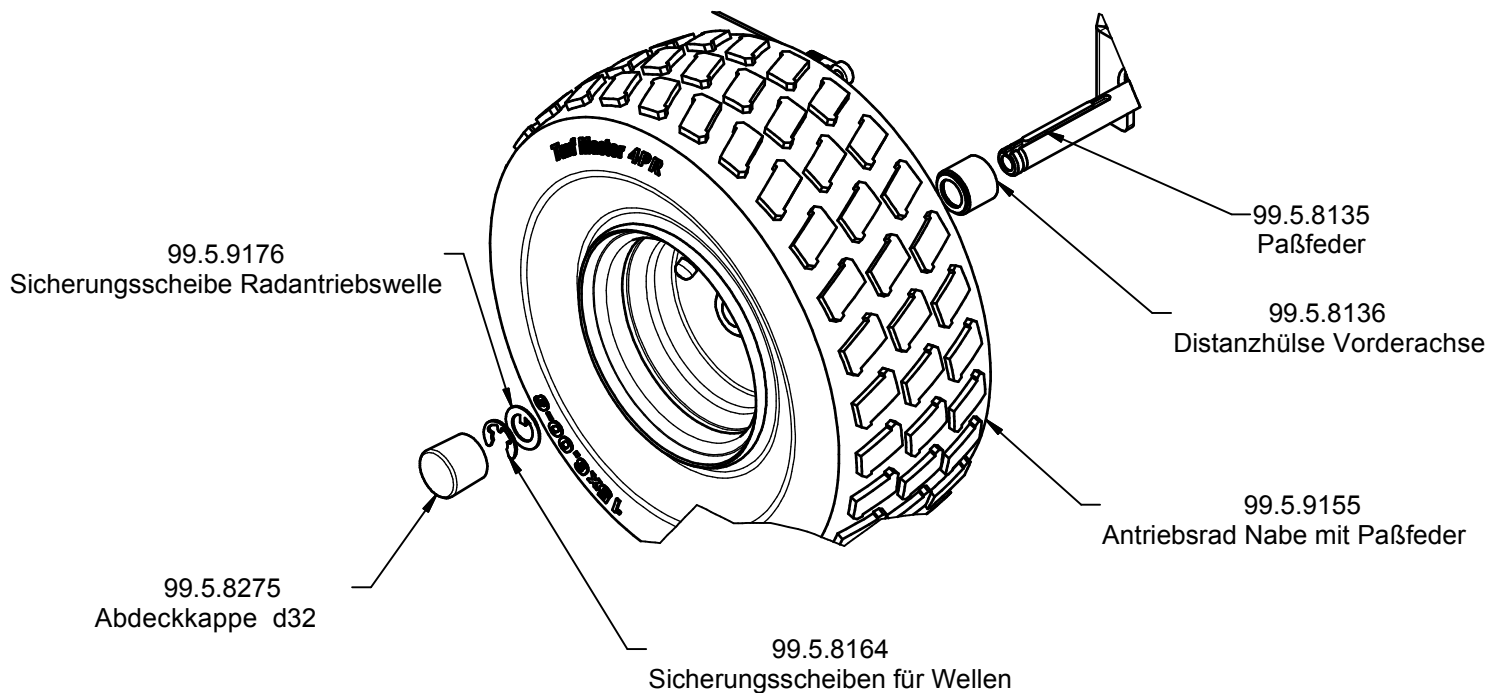

Tourno Pick up 4WD

A (1:5)

B (1:5)

Tourno Pick up 4WD

C (1 : 5)

D (1 : 5)

Tourno Pick up 4WD

E (1 : 5)

Tourno Pick-up 4WD

Artikelnummer	Bezeichnung	Bauteilnummer
99.5.0996	Zugfeder	Z177 MI
99.5.8135	Passfeder	
99.5.8136	Distanzhülse	695.01-01-021
99.5.8234	Sicherungsscheibe	695.01-01-056
99.5.8243	Umlenkrolle	
99.5.8248	Spannrolle V-Form	
99.5.8275	Abdeckkappe	d32
99.5.9117	Gleitlager Heckachse	MSM-2530-30
99.5.9140	Schaltstange für Fahrpedal	697.01-01-001
99.5.9155	Antriebsrad Nabe mit Paßfeder	697.01-01-050
99.5.9164	Abdeckhaube	697.01-50-001
99.5.9165	Schwenkhebel für Bowdenzüge	697.01-50-002
99.5.9166	Spannhebel links	697.01-51-001
99.5.9167	Spannhebel rechts	697.01-51-002
99.5.9168	Bowdenzughalter auf Hydro Getriebe	697.01-51-003
99.5.9169	Bypasshebel	697.01-51-004
99.5.9170	Führungswinkel	697.01-51-005
99.5.9171	Heckgetriebe-Rahmen kpl.	697.01-52
99.5.9172	Bowdenzughalter links für 4WD	697.01-53
99.5.9173	Fahrtrieb Bowdenzug oben kurz	697.01-56
99.5.9174	Fahrtrieb Bowdenzug unten lang	697.01-57
99.5.9175	Keilriemen Fahrtrieb Allrad	900
99.5.9176	Sicherungsring	15
99.5.9177	T2-Heckgetriebe-Pick-up 4WD	697.01-51
99.5.9178	Kunststoff-Schraubniet	