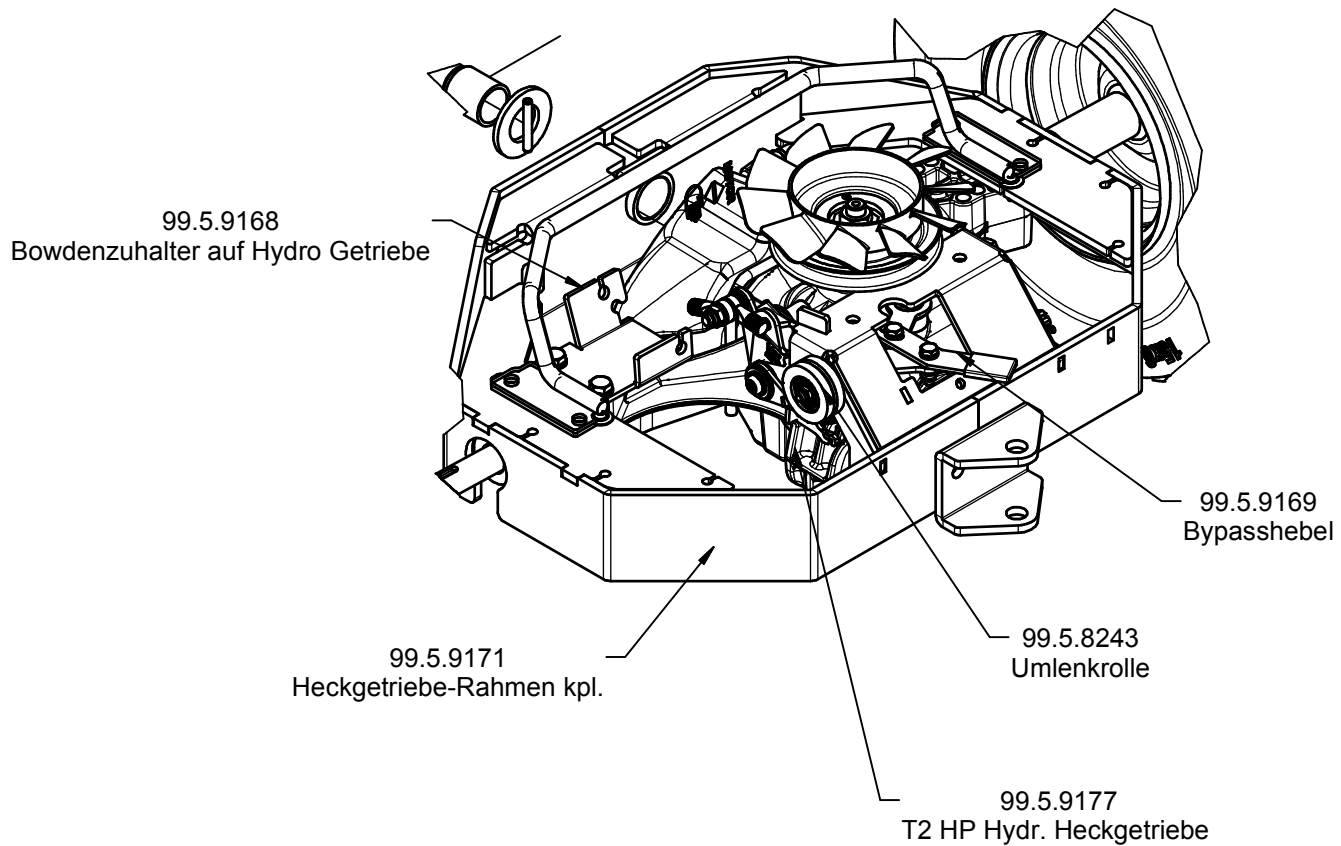

Tourno Pick up 4WD

A (1:5)

B (1:5)

Tourno Pick up 4WD

C (1 : 5)

D (1 : 5)

Tourno Pick up 4WD

E (1 : 5)

Tourno Pick-up 4WD

Artikelnummer	Bezeichnung	Bauteilnummer
99.5.0996	Zugfeder	Z177 MI
99.5.8135	Passfeder	
99.5.8136	Distanzhülse	695.01-01-021
99.5.8234	Sicherungsscheibe	695.01-01-056
99.5.8243	Umlenkrolle	
99.5.8248	Spannrolle V-Form	
99.5.8275	Abdeckkappe	d32
99.5.9117	Gleitlager Heckachse	MSM-2530-30
99.5.9140	Schaltstange für Fahrpedal	697.01-01-001
99.5.9155	Antriebsrad Nabe mit Paßfeder	697.01-01-050
99.5.9164	Abdeckhaube	697.01-50-001
99.5.9165	Schwenkhebel für Bowdenzüge	697.01-50-002
99.5.9166	Spannhebel links	697.01-51-001
99.5.9167	Spannhebel rechts	697.01-51-002
99.5.9168	Bowdenzughalter auf Hydro Getriebe	697.01-51-003
99.5.9169	Bypasshebel	697.01-51-004
99.5.9170	Führungswinkel	697.01-51-005
99.5.9171	Heckgetriebe-Rahmen kpl.	697.01-52
99.5.9172	Bowdenzughalter links für 4WD	697.01-53
99.5.9173	Fahrtrieb Bowdenzug oben kurz	697.01-56
99.5.9174	Fahrtrieb Bowdenzug unten lang	697.01-57
99.5.9175	Keilriemen Fahrtrieb Allrad	900
99.5.9176	Sicherungsring	15
99.5.9177	T2-Heckgetriebe-Pick-up 4WD	697.01-51
99.5.9178	Kunststoff-Schraubniet	