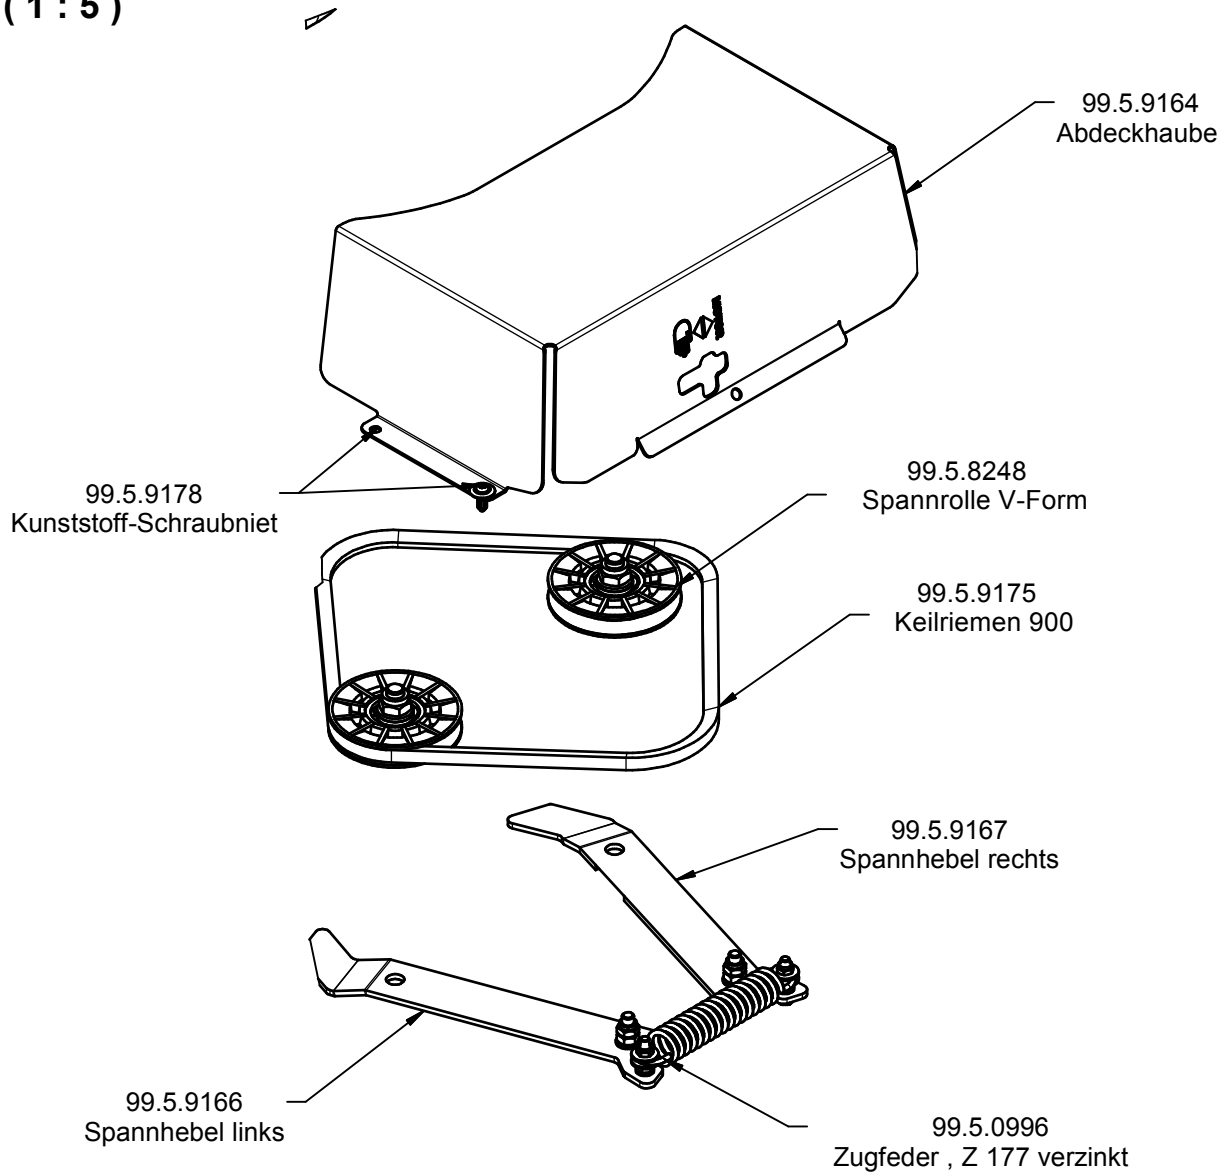

Tourno Pick up 4WD

A (1:5)

B (1:5)

Tourno Pick up 4WD

C (1 : 5)

D (1 : 5)

Tourno Pick up 4WD

E (1 : 5)

Tourno Pick-up 4WD

Artikelnummer	Bezeichnung	Bauteilnummer
99.5.0996	Zugfeder	Z177 MI
99.5.8135	Passfeder	
99.5.8136	Distanzhülse	695.01-01-021
99.5.8234	Sicherungsscheibe	695.01-01-056
99.5.8243	Umlenkrolle	
99.5.8248	Spannrolle V-Form	
99.5.8275	Abdeckkappe	d32
99.5.9117	Gleitlager Heckachse	MSM-2530-30
99.5.9140	Schaltstange für Fahrpedal	697.01-01-001
99.5.9155	Antriebsrad Nabe mit Paßfeder	697.01-01-050
99.5.9164	Abdeckhaube	697.01-50-001
99.5.9165	Schwenkhebel für Bowdenzüge	697.01-50-002
99.5.9166	Spannhebel links	697.01-51-001
99.5.9167	Spannhebel rechts	697.01-51-002
99.5.9168	Bowdenzughalter auf Hydro Getriebe	697.01-51-003
99.5.9169	Bypasshebel	697.01-51-004
99.5.9170	Führungswinkel	697.01-51-005
99.5.9171	Heckgetriebe-Rahmen kpl.	697.01-52
99.5.9172	Bowdenzughalter links für 4WD	697.01-53
99.5.9173	Fahrtrieb Bowdenzug oben kurz	697.01-56
99.5.9174	Fahrtrieb Bowdenzug unten lang	697.01-57
99.5.9175	Keilriemen Fahrtrieb Allrad	900
99.5.9176	Sicherungsring	15
99.5.9177	T2-Heckgetriebe-Pick-up 4WD	697.01-51
99.5.9178	Kunststoff-Schraubniet	