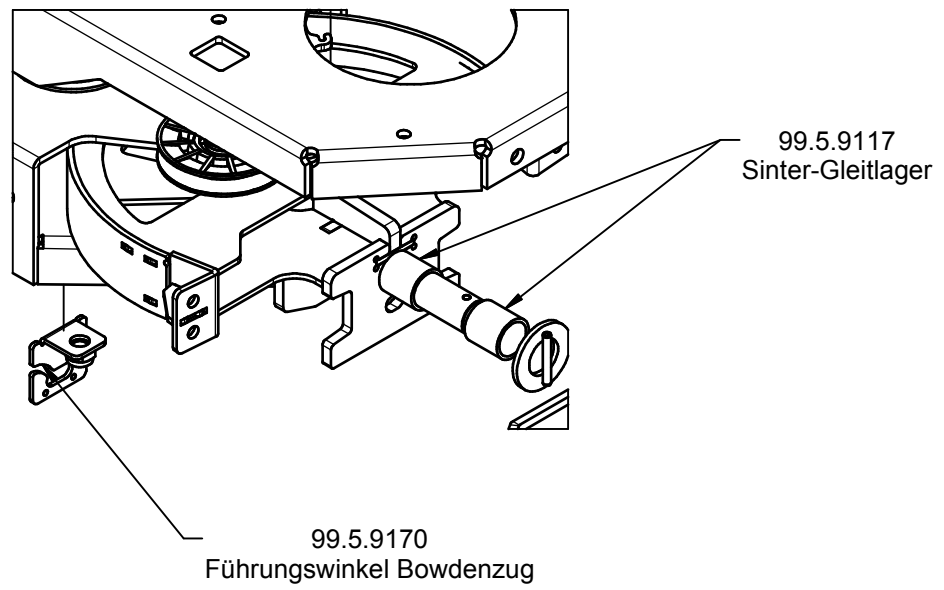

Tourno Pick up 4WD

A (1:5)

B (1:5)

Tourno Pick up 4WD

C (1 : 5)

D (1 : 5)

Tourno Pick up 4WD

E (1 : 5)

Tourno Pick-up 4WD

Artikelnummer	Bezeichnung	Bauteilnummer
99.5.0996	Zugfeder	Z177 MI
99.5.8135	Passfeder	
99.5.8136	Distanzhülse	695.01-01-021
99.5.8234	Sicherungsscheibe	695.01-01-056
99.5.8243	Umlenkrolle	
99.5.8248	Spannrolle V-Form	
99.5.8275	Abdeckkappe	d32
99.5.9117	Gleitlager Heckachse	MSM-2530-30
99.5.9140	Schaltstange für Fahrpedal	697.01-01-001
99.5.9155	Antriebsrad Nabe mit Paßfeder	697.01-01-050
99.5.9164	Abdeckhaube	697.01-50-001
99.5.9165	Schwenkhebel für Bowdenzüge	697.01-50-002
99.5.9166	Spannhebel links	697.01-51-001
99.5.9167	Spannhebel rechts	697.01-51-002
99.5.9168	Bowdenzughalter auf Hydro Getriebe	697.01-51-003
99.5.9169	Bypasshebel	697.01-51-004
99.5.9170	Führungswinkel	697.01-51-005
99.5.9171	Heckgetriebe-Rahmen kpl.	697.01-52
99.5.9172	Bowdenzughalter links für 4WD	697.01-53
99.5.9173	Fahrtrieb Bowdenzug oben kurz	697.01-56
99.5.9174	Fahrtrieb Bowdenzug unten lang	697.01-57
99.5.9175	Keilriemen Fahrtrieb Allrad	900
99.5.9176	Sicherungsring	15
99.5.9177	T2-Heckgetriebe-Pick-up 4WD	697.01-51
99.5.9178	Kunststoff-Schraubniet	