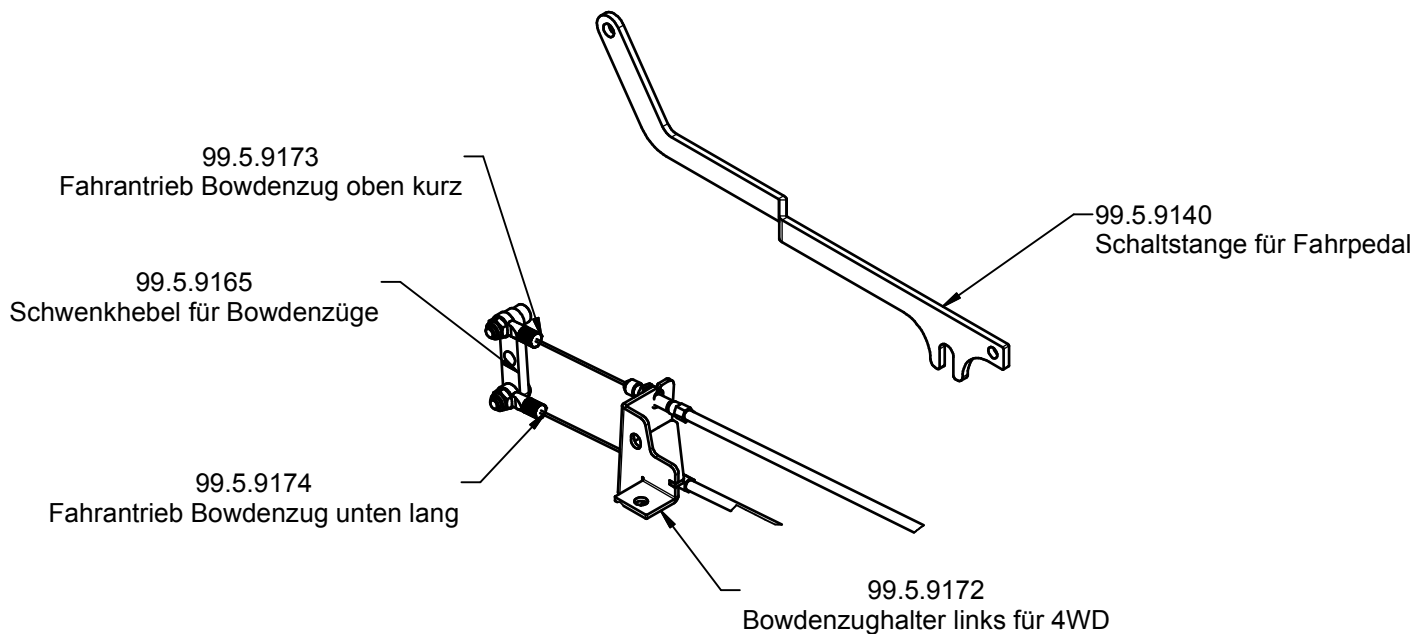

Tourno Pick up 4WD

A (1:5)

B (1:5)

Tourno Pick up 4WD

C (1 : 5)

D (1 : 5)

Tourno Pick up 4WD

E (1 : 5)

Tourno Pick-up 4WD

Artikelnummer	Bezeichnung	Bauteilnummer
99.5.0996	Zugfeder	Z177 MI
99.5.8135	Passfeder	
99.5.8136	Distanzhülse	695.01-01-021
99.5.8234	Sicherungsscheibe	695.01-01-056
99.5.8243	Umlenkrolle	
99.5.8248	Spannrolle V-Form	
99.5.8275	Abdeckkappe	d32
99.5.9117	Gleitlager Heckachse	MSM-2530-30
99.5.9140	Schaltstange für Fahrpedal	697.01-01-001
99.5.9155	Antriebsrad Nabe mit Paßfeder	697.01-01-050
99.5.9164	Abdeckhaube	697.01-50-001
99.5.9165	Schwenkhebel für Bowdenzüge	697.01-50-002
99.5.9166	Spannhebel links	697.01-51-001
99.5.9167	Spannhebel rechts	697.01-51-002
99.5.9168	Bowdenzughalter auf Hydro Getriebe	697.01-51-003
99.5.9169	Bypasshebel	697.01-51-004
99.5.9170	Führungswinkel	697.01-51-005
99.5.9171	Heckgetriebe-Rahmen kpl.	697.01-52
99.5.9172	Bowdenzughalter links für 4WD	697.01-53
99.5.9173	Fahrtrieb Bowdenzug oben kurz	697.01-56
99.5.9174	Fahrtrieb Bowdenzug unten lang	697.01-57
99.5.9175	Keilriemen Fahrtrieb Allrad	900
99.5.9176	Sicherungsring	15
99.5.9177	T2-Heckgetriebe-Pick-up 4WD	697.01-51
99.5.9178	Kunststoff-Schraubniet	