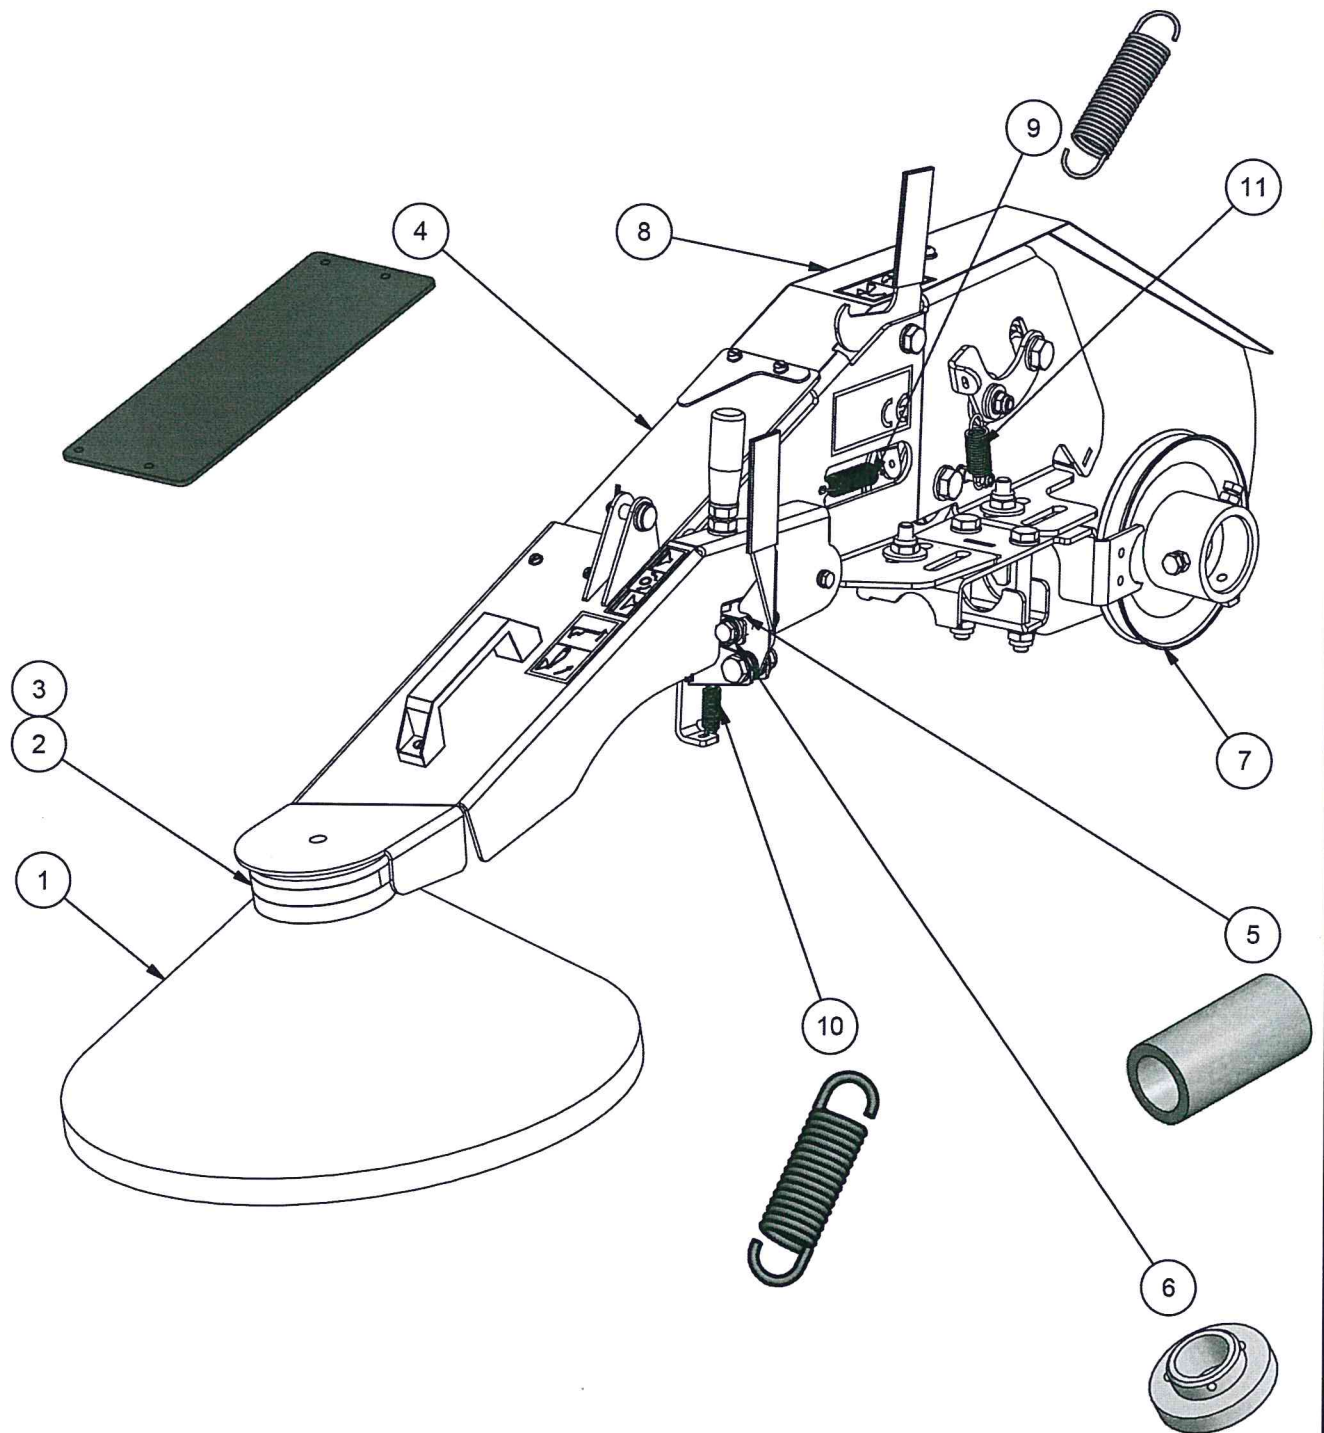

Ersatzteilliste (RSB 400 / RSB 400xp)

11	1	9957020	Zugfeder 507.03-01-032	
10	1	9957266	Zugfeder 1,8 x 12 x 44	
9	1	9957533	Zugfeder 573.03-01-032	
8	1	9957263	Riemenschutz	
7	1	9957264	Riemenscheibe kpl.	
6	1	9951985	Bundbuchse	
5	1	9957261	Distanzrohr	
4	1	9957260	Gummiabdeckung	
3	1	9957346	Keilriemen - SPA 2732	RSB 400 xp
2	1	9957265	Keilriemen - SPA 2650	RSB 400
1	1	1429452	Radialbürste D400	
Pos.	ANZAHL	BAUTEILNUMMER	BEZEICHNUNG	