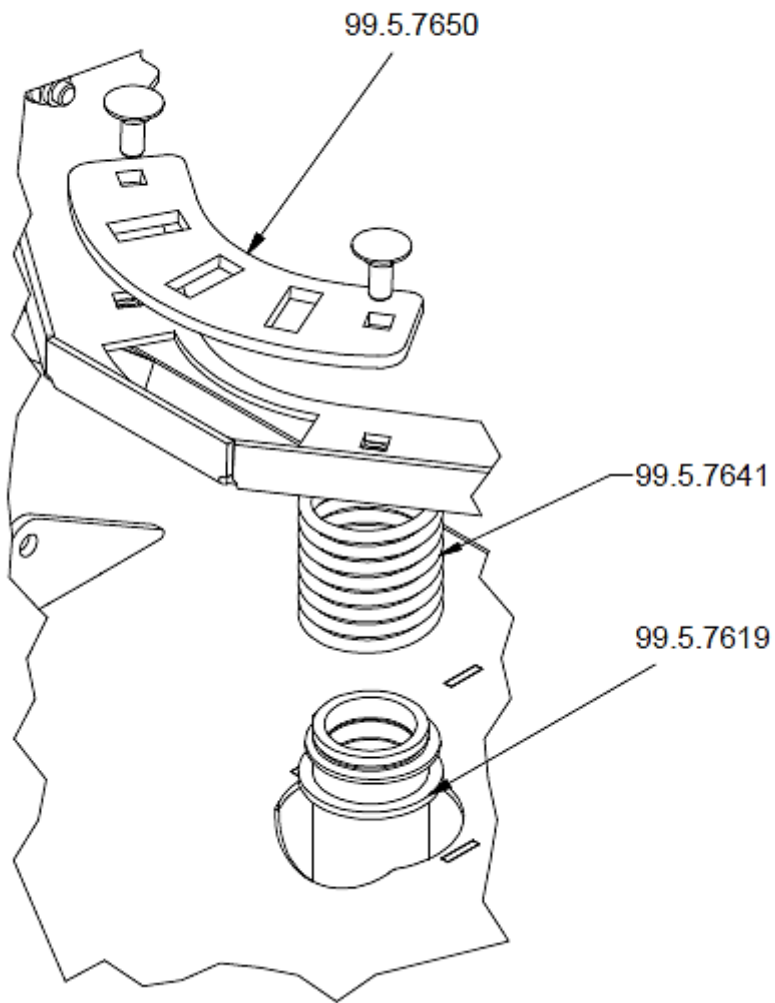

Kehrmaschine KM 100p (BA 02)

Ersatzteilliste und Zeichnung ab 2015

R (1 : 3)

S (1 : 3)

U (1:3)

V (1:3)

W (1:3)