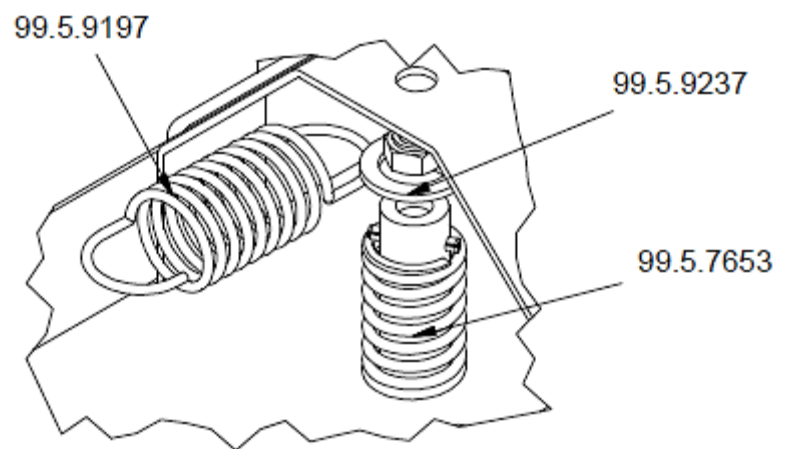

Kehrmaschine KM 100p (BA 02)

Ersatzteilliste und Zeichnung ab 2015

R (1 : 3)

S (1 : 3)

U (1:3)

V (1:3)

W (1:3)