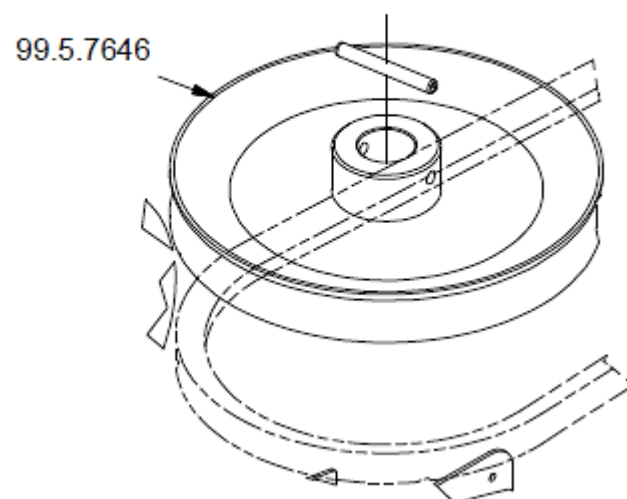

Kehrmaschine KM 100p (BA 02)

Ersatzteilliste und Zeichnung ab 2015

R (1 : 3)

S (1 : 3)

U (1:3)

V (1:3)

W (1:3)