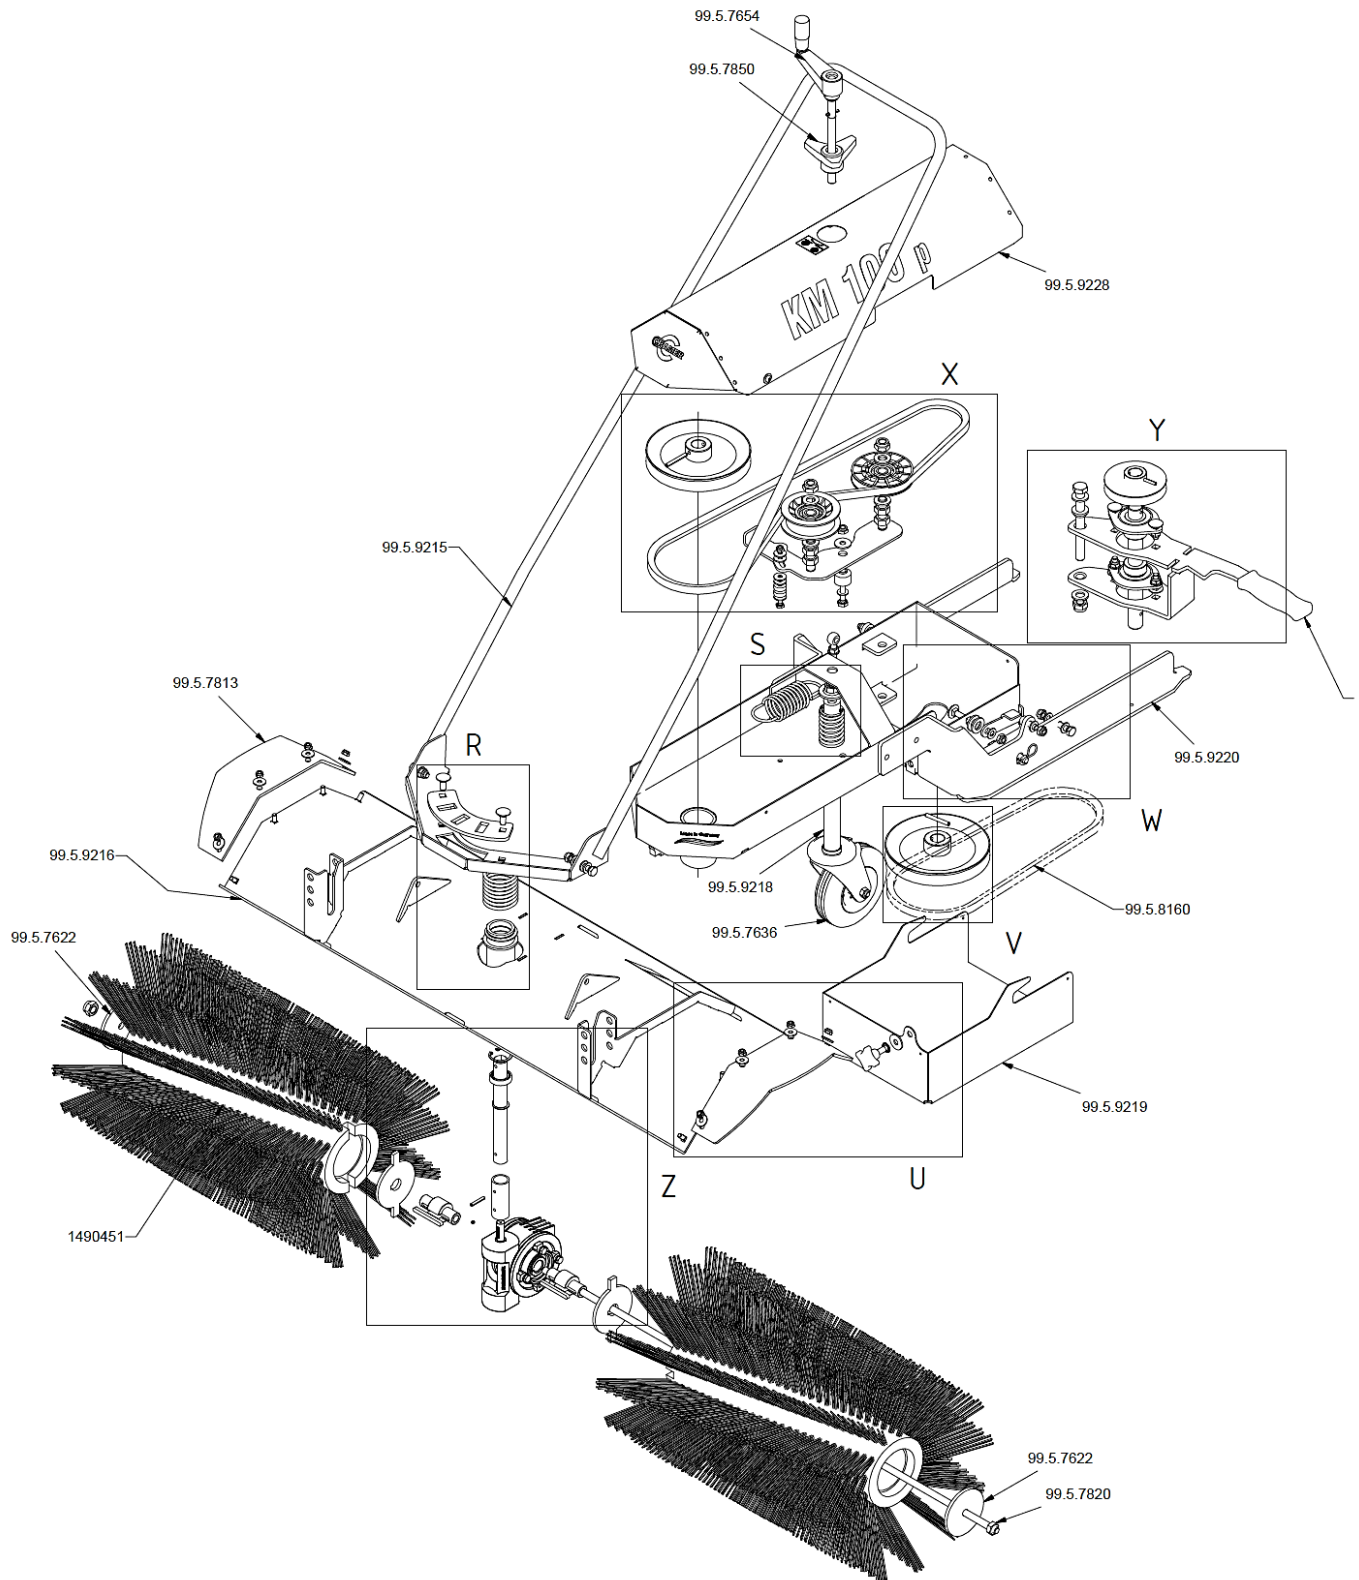

Kehrmaschine KM 100p (BA 02)

Ersatzteilliste und Zeichnung ab 2015

R (1 : 3)

S (1 : 3)

U (1:3)

V (1:3)

W (1:3)