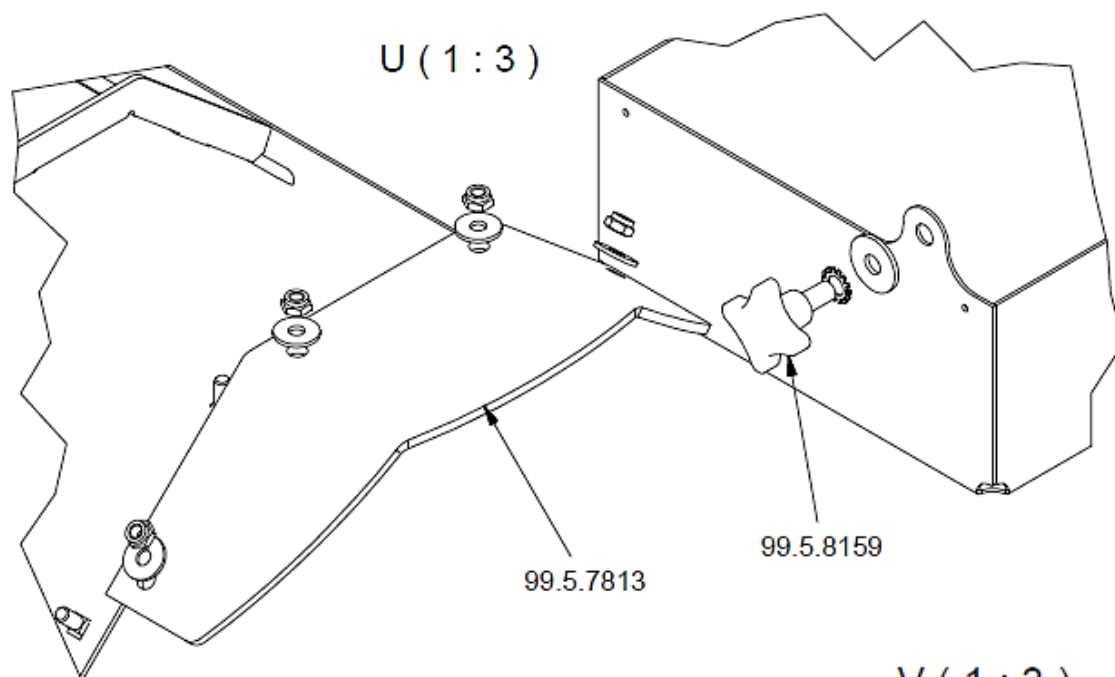

Kehrmaschine KM 100p (BA 02)

Ersatzteilliste und Zeichnung ab 2015

R (1 : 3)

S (1 : 3)

U (1:3)

V (1:3)

W (1:3)